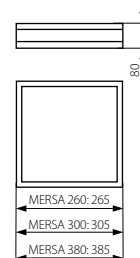

# MERSA

MERSA 260-WE

**Kanlux**

| Model         | Code  | Color                                  | Power [W] |
|---------------|-------|--|-----------|
| MERSA 260-WE  | 25670 | wenge / wenge / венге                  | 1x max 60 |
| MERSA 260-W   | 25671 | biały dąb / white oak / белый дуб      | 1x max 60 |
| MERSA 260-W/M | 25672 | biały matowy / matte white / белый дуб | 1x max 60 |
| MERSA 300-WE  | 25673 | wenge / wenge / венге                  | 2x max 60 |
| MERSA 300-W   | 25674 | biały dąb / white oak / белый дуб      | 2x max 60 |
| MERSA 300-W/M | 25675 | biały matowy / matte white / белый дуб | 2x max 60 |
| MERSA 380-WE  | 25676 | wenge / wenge / венге                  | 3x max 40 |
| MERSA 380-W   | 25677 | biały dąb / white oak / белый дуб      | 3x max 40 |
| MERSA 380-W/M | 25678 | biały matowy / matte white / белый дуб | 3x max 40 |

220-240V ~  
50/60Hz

[mm]  
3 x (1-2,5)

IP  
20

ERC

CE

PL

obudowa: drewno / klosz: szkło satynowe

GB