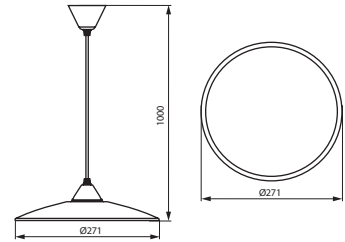

JOVIT LED E27-R

220-240V~ 50/60Hz	LED COB
8	8 - 60
300	A+
17500	8 kWh/1000h
≥10000	
800	ERC
2700	CE

220-240V~ 50/60Hz	
max 40	
	ERC
IP 20	CE

Kanlux

JOVIT LED E27-B	24251
JOVIT LED E27-R	24250

PL
czarny/czerwony
obudowa: stal

GB
black/red
casing: steel

RUS
черный/красный
корпус: сталь