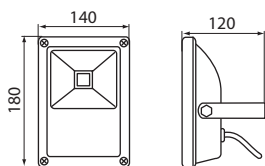

## IP 66

● GRUN MCOB-10-B

● GRUN MCOB-30-B

● GRUN MCOB-20-B

● GRUN MCOB-50-B

obudowa: stop aluminium / szyba ochronna: szkło hartowane / wysięgnik: metal żelazny / casing: aluminum alloy / protective pane: tempered glass / extension arm: ferrous metal