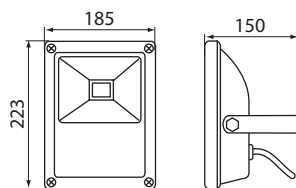

## IP 66

● GRUN MCOB-10-B

● GRUN MCOB-30-B

● GRUN MCOB-20-B

● GRUN MCOB-50-B

obudowa: stop aluminium / szyba ochronna: szkło hartowane / wysięgnik: metal żelazny / casing: aluminum alloy / protective pane: tempered glass / extension arm: ferrous metal