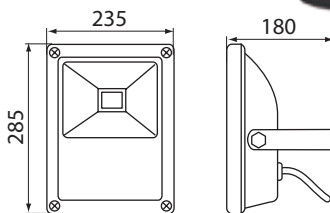

## IP 66

● GRUN MCOB-10-B

● GRUN MCOB-30-B

● GRUN MCOB-20-B

● GRUN MCOB-50-B

obudowa: stop aluminium / szyba ochronna: szkło hartowane / wysięgnik: metal żelazny / casing: aluminum alloy / protective pane: tempered glass / extension arm: ferrous metal