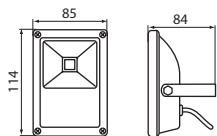

## IP 66

● GRUN MCOB-10-B

● GRUN MCOB-30-B

● GRUN MCOB-20-B

● GRUN MCOB-50-B

obudowa: stop aluminium / szyba ochronna: szkło hartowane / wysięgnik: metal żelazny / casing: aluminum alloy / protective pane: tempered glass / extension arm: ferrous metal