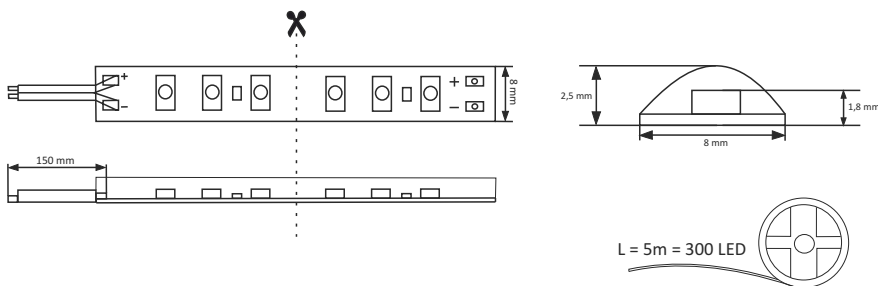

TAŚMA LED 12V | SMD 3528 -300 | IP 63

LED STRIP 12V | SMD 3528 -300 | IP 63 / LED STREIFE 12V | SMD 3528 -300 | IP 63

LED 12V | SMD 3528 -300 | IP 63

- C1
- C2
- C3
- C4
- C5
- C6
- C7
- C8
- C9

LED 12V | SMD 3528 -300 | IP 63

Product Code	Barcode	IP	W	Color	Temp. Range	Length (m)	Height (mm)	LEDs/m	Life (h)	Beam Angle	Mounting	Box Qty
LS5300WW_WB	5908293900869	63	24W	C1	2700-3500K	5	8	50000	50000	120°	300	100
LS5300NW_WB	5908293904102	63	24W	C2	4000-4500K	5	8	50000	50000	120°	300	100
LS5300W_WB	5908293900845	63	24W	C3	6000-6500K	5	8	50000	50000	120°	300	100
LS5300R_WB	5908293906021	63	24W	C4	---	5	8	50000	50000	120°	300	100
LS5300V_WB	5908293906076	63	24W	C5	---	5	8	50000	50000	120°	300	100
LS5300B_WB	5908293905925	63	24W	C6	---	5	8	50000	50000	120°	300	100
LS5300O_WB	5908293906038	63	24W	C7	---	5	8	50000	50000	120°	300	100
LS5300G_WB	5908293905147	63	24W	C8	---	5	8	50000	50000	120°	300	100
LS5300Y_WB	5908293906151	63	24W	C9	---	5	8	50000	50000	120°	300	100