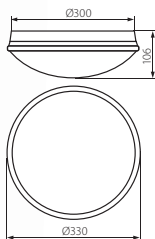

# CORSO LED

Oprawa  
oświetleniowa LED /  
LED lighting fixture

IP 40

IK 09

● CORSO LED SMD 12-NW

● CORSO LED SMD 20-NW

● CORSO LED SMD 16-NW

● CORSO LED SMD 24-NW

podstawa: blacha stalowa / klosz: tworzywo sztuczne (PMMA) /  
base: steel sheet / lampshade: plastic (PMMA)

| NAZWA /<br>NAME           | KOD /<br>CODE | MOC /<br>POWER | TEMPERATURA<br>BARWOWA TC (K) /<br>COLOUR TEMPERA-<br>TURE | STRUMIEN<br>ŚWIETLNY<br>(LM) /<br>LUMINOUS<br>FLUX | RODZAJ ŹRÓDŁA<br>ŚWIATŁA /<br>LIGHT SOURCE<br>TYPE | MONTAŻ /<br>ASSEMBLY | TRWAŁOŚĆ ŹRÓDŁA<br>ŚWIATŁA /<br>LIGHT SOURCE LIFE |
|---------------------------|---------------|----------------|--|--|--|----------------------|---|
| <b>220-240V~; 50/60Hz</b> |               |                |  |  |  |                      |   |
| CORSO LED SMD 12-NW       | 30100         | 14W            | 4000-4500  | 775  | 24 LED SMD   |                      | 20 000 h  |
| CORSO LED SMD 16-NW       | 30101         | 16W            |  | 980  | 30 LED SMD   |                      |   |
| CORSO LED SMD 20-NW       | 30102         | 22W            |  | 1250   | 40 LED SMD   |                      |   |
| CORSO LED SMD 24-NW       | 30103         | 26W            |  | 1575   | 48 LED SMD   |                      |   |