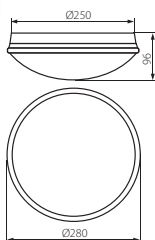

# CORSO LED

Oprawa  
oświetleniowa LED /  
LED lighting fixture

IP 40

IK 09

● CORSO LED SMD 12-NW

● CORSO LED SMD 20-NW

● CORSO LED SMD 16-NW

● CORSO LED SMD 24-NW

podstawa: blacha stalowa / klosz: tworzywo sztuczne (PMMA) /  
base: steel sheet / lampshade: plastic (PMMA)

| NAZWA /<br>NAME           | KOD /<br>CODE | MOC /<br>POWER | TEMPERATURA<br>BARWOWA TC (K) /<br>COLOUR TEMPERA-<br>TURE | STRUMIEN<br>ŚWIETLNY<br>(LM) /<br>LUMINOUS<br>FLUX | RODZAJ ŹRÓDŁA<br>ŚWIATŁA /<br>LIGHT SOURCE<br>TYPE | MONTAŻ /<br>ASSEMBLY | TRWAŁOŚĆ ŹRÓDŁA<br>ŚWIATŁA /<br>LIGHT SOURCE LIFE |
|---------------------------|---------------|----------------|--|--|--|----------------------|---|
| <b>220-240V~; 50/60Hz</b> |               |                |  |  |  |                      |   |
| CORSO LED SMD 12-NW       | 30100         | 14W            | 4000-4500  | 775  | 24 LED SMD   |                      | 20 000 h  |
| CORSO LED SMD 16-NW       | 30101         | 16W            |  | 980  | 30 LED SMD   |                      |   |
| CORSO LED SMD 20-NW       | 30102         | 22W            |  | 1250   | 40 LED SMD   |                      |   |
| CORSO LED SMD 24-NW       | 30103         | 26W            |  | 1575   | 48 LED SMD   |                      |   |