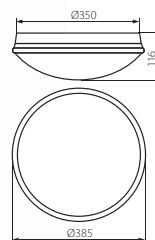

# CORSO LED

Oprawa  
oświetleniowa LED /  
LED lighting fixture

IP 40

IK 09

● CORSO LED SMD 12-NW

● CORSO LED SMD 20-NW

● CORSO LED SMD 16-NW

● CORSO LED SMD 24-NW

podstawa: blacha stalowa / klosz: tworzywo sztuczne (PMMA) /  
base: steel sheet / lampshade: plastic (PMMA)

| NAZWA /<br>NAME           | KOD /<br>CODE | MOC /<br>POWER | TEMPERATURA<br>BARWOWA TC (K) /<br>COLOUR TEMPERA-<br>TURE | STRUMIEN<br>ŚWIETLNY<br>(LM) /<br>LUMINOUS<br>FLUX | RODZAJ ŹRÓDŁA<br>ŚWIATŁA /<br>LIGHT SOURCE<br>TYPE | MONTAŻ /<br>ASSEMBLY | TRWAŁOŚĆ ŹRÓDŁA<br>ŚWIATŁA /<br>LIGHT SOURCE LIFE |
|---------------------------|---------------|----------------|--|--|--|----------------------|---|
| <b>220-240V~; 50/60Hz</b> |               |                |  |  |  |                      |   |
| CORSO LED SMD 12-NW       | 30100         | 14W            | 4000-4500  | 775  | 24 LED SMD   |                      | 20 000 h  |
| CORSO LED SMD 16-NW       | 30101         | 16W            |  | 980  | 30 LED SMD   |                      |   |
| CORSO LED SMD 20-NW       | 30102         | 22W            |  | 1250   | 40 LED SMD   |                      |   |
| CORSO LED SMD 24-NW       | 30103         | 26W            |  | 1575   | 48 LED SMD   |                      |   |