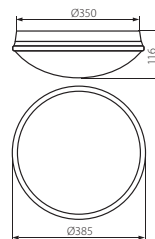

# CORSO LED

Oprawa  
oświetleniowa LED /  
LED lighting fixture

IP 40

IK 09

● CORSO LED SMD 12-NW

● CORSO LED SMD 20-NW

● CORSO LED SMD 16-NW

● CORSO LED SMD 24-NW

podstawa: blacha stalowa / klosz: tworzywo sztuczne (PMMA) /  
base: steel sheet / lampshade: plastic (PMMA)

| NAZWA /<br>NAME           | KOD /<br>CODE | MOC /<br>POWER | TEMPERATURA<br>BARWOWA TC (K) /<br>COLOUR TEMPERA-<br>TURE | STRUMIEN<br>ŚWIETLNY<br>(LM) /<br>LUMINOUS<br>FLUX | RODZAJ ŹRÓDŁA<br>ŚWIATŁA /<br>LIGHT SOURCE<br>TYPE | MONTAŻ /<br>ASSEMBLY | TRWAŁOŚĆ ŹRÓDŁA<br>ŚWIATŁA /<br>LIGHT SOURCE LIFE |
|---------------------------|---------------|----------------|--|--|--|----------------------|---|
| <b>220-240V~; 50/60Hz</b> |               |                |  |  |  |                      |   |
| CORSO LED SMD 12-NW       | 30100         | 14W            | 4000-4500  | 775  | 24 LED SMD   |                      | 20 000 h  |
| CORSO LED SMD 16-NW       | 30101         | 16W            |  | 980  | 30 LED SMD   |                      |   |
| CORSO LED SMD 20-NW       | 30102         | 22W            |  | 1250   | 40 LED SMD   |                      |   |
| CORSO LED SMD 24-NW       | 30103         | 26W            |  | 1575   | 48 LED SMD   |                      |   |