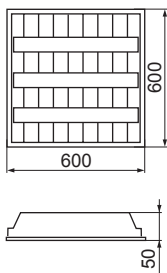

## VIRD 414 PT-EVG

Oprawa rastrowa podtynkowa  
Embedded louver fitting

**EVG** BALLAST

● VIRD 414 PT-EVG

poprzeczki rastra w kształcie „V”, odbłyśnik w kształcie półparaboli / louver fitting cross-bars „V”-shaped, semi-parabolic reflector

gniazda świetlówek zamaskowane odbłyśnikiem / reflector-masked fluorescent lamp sockets

w obudowie otwory ułatwiające zasilanie przelotowe / the holes in the housing to facilitate through-feeding

obudowa: blacha stalowa / casing: steel sheet

NAZWA / NAME	KOD / CODE	MOC / POWER	TRZONEK / CAP	MONTAŻ / ASSEMBLY
<b>220-240~ ; 50/60Hz ; EVG w komplecie / included</b>				
VIRD 414 PT-EVG	30090	4x14W	G5	