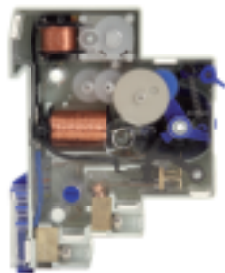

AS

Automat schodowy / Time lag switch

AS 1-7M

- ▶ obudowa: tworzywo sztuczne
- ▶ casing: plastic

Kanlux

NEW

AS 1-7M

18730

Un 220-240V~	In 16A	50/60Hz	DIN 35mm	▼ [mm <sup>2</sup> ] ▲ 1÷2,5	IP 20	House icon	Temperature icon -20÷50	1P	1/-/200	Weight icon [g] 74	CE
-----------------	-----------	---------	----------	---------------------------------	----------	------------	----------------------------	----	---------	-----------------------	----

służy do podtrzymania oświetlenia przez zadany czas / możliwość regulacji czasu w zakresie od 1min do 7min / dokładność nastawy czasu programu 0,5min  
brings the lights on for adjustable lag time / time adjustable from 1 minute to 7 minutes / adjustment precision 0,5 minutes

SL

Kontrolka świetlna LED / LED control light

SL-Y YELLOW

SL-GN GREEN

SL-RE RED

- ▶ obudowa: tworzywo sztuczne
- ▶ casing: plastic

Kanlux

NEW