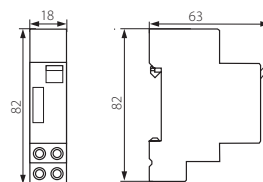

- obudowa: tworzywo sztuczne
- casing: plastic

Kanlux

NEW

AS 1-7M

18730

Un 220-240V~	In 16A	50/60Hz	DIN 35mm	▼ [mm²] ▲ 1÷2,5	IP 20	House icon	Temperature icon -20÷50	1P	1/-/200	Weight icon [g] 74	CE

służy do podtrzymania oświetlenia przez zadany czas / możliwość regulacji czasu w zakresie od 1min do 7min / dokładność nastawy czasu programu 0,5min
brings the lights on for adjustable lag time / time adjustable from 1 minute to 7 minutes / adjustment precision 0,5 minutes