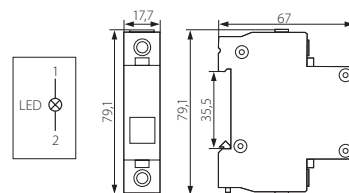

Kanlux

NEW

SL-Y YELLOW

03822

żółta / yellow

SL-GN GREEN

03821

zielona / green

SL-RE RED

03820

czerwona / red

Un 230V~	In 13mA	50/60Hz	DIN 35mm	▼ [mm²] ▲ 1÷6	IP 20	House icon	Temperature icon -5÷40	1P	-/12/120	Weight icon [g] 50	CE

służy do świetlnego sygnalizowania stanu obwodów elektrycznych / zgodność z normami EN60947-1/EN60947-5-1
for light signalling of electrical circuit condition / compliance with EN60947-1/EN60947-5-1 standards