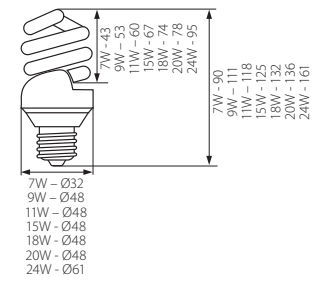

ETU-MSS

Świetlówka kompaktowa / Compact fluorescent lamp

Kanlux	Kanlux	[W]	[W]		Tc [K]	[lm]	[h]		[g]
ETU-MSS 7W/827 E14	12600	7	7 - 30	E14	2700	310	8000	1/20/100	28
ETU-MSS 7W/841 E14	18220	7	7 - 30	E14	4100	310	8000	1/20/100	28
ETU-MSS 9W/827 E14	18222	9	9 - 44	E14	2700	500	8000	1/10/50	46
ETU-MSS 9W/841 E14	18223	9	9 - 44	E14	4100	500	8000	1/10/50	46
ETU-MSS 9W/827 E27	12605	9	9 - 44	E27	2700	500	8000	1/10/50	54
ETU-MSS 9W/841 E27	18224	9	9 - 44	E27	4100	500	8000	1/10/50	54
ETU-MSS 11W/827 E14	18225	11	11 - 56	E14	2700	680	8000	1/10/50	50
ETU-MSS 11W/841 E14	18226	11	11 - 56	E14	4100	680	8000	1/10/50	50
ETU-MSS 11W/827 E27	12606	11	11 - 56	E27	2700	680	8000	1/10/50	58
ETU-MSS 11W/841 E27	18227	11	11 - 56	E27	4100	680	8000	1/10/50	58
ETU-MSS 15W/827 E27	12607	15	15 - 64	E27	2700	800	8000	1/10/50	62
ETU-MSS 15W/841 E27	18228	15	15 - 64	E27	4100	800	8000	1/10/50	62
ETU-MSS 18W/827 E27	18229	18	18 - 78	E27	2700	1020	10000	1/10/50	62
ETU-MSS 18W/841 E27	18230	18	18 - 78	E27	4100	1020	10000	1/10/50	62
ETU-MSS 20W/827 E27	18231	20	20 - 88	E27	2700	1200	10000	1/10/50	66
ETU-MSS 20W/841 E27	18232	20	20 - 88	E27	4100	1200	10000	1/10/50	66
ETU-MSS 24W/827 E27	12645	24	24 - 103	E27	2700	1450	10000	1/10/50	104
ETU-MSS 24W/841 E27	18233	24	24 - 103	E27	4100	1450	10000	1/10/50	104