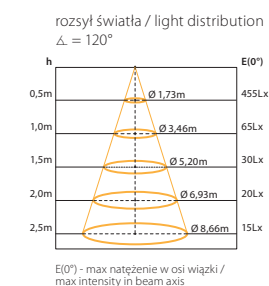

Kanlux	Kanlux		Tc [K]	[g]
LED48 SMD E14-WW	08924	E14	2900-3500	60
LED48 SMD E14-CW	08925	E14	6200-6800	60
LED48 SMD E27-WW	08926	E27	2900-3500	74
LED48 SMD E27-CW	08927	E27	6200-6800	74

220-240V~ 50/60Hz 2,5 2,5 - 22 48 LED SMD 210 120 Ra ≥80 20000 A E14 1/10/100 CE

źródło wykorzystuje diody LED SMD 3528 / light source uses SMD 3528 LEDs