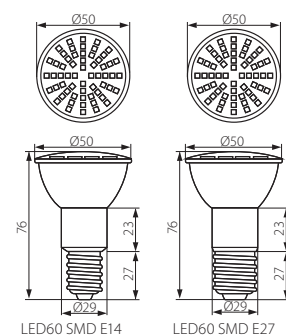

LED48 SMD E14 / E27

Lampa z diodami LED / LED lamp

Kanlux	Kanlux		Tc [K]	[g]
LED48 SMD E14-WW	08924	E14	2900-3500	60
LED48 SMD E14-CW	08925	E14	6200-6800	60
LED48 SMD E27-WW	08926	E27	2900-3500	74
LED48 SMD E27-CW	08927	E27	6200-6800	74

Kanlux	Kanlux		Tc [K]	[g]
LED60 SMD E14-WW	08934	E14	2900-3500	58
LED60 SMD E14-CW	08935	E14	6200-6800	58
LED60 SMD E27-WW	08936	E27	2900-3500	76
LED60 SMD E27-CW	08937	E27	6200-6800	76

220-240V~ 50/60Hz 3,3 3,3 - 26 60 LED SMD 260 120 Ra ≥80 20000 A E14 1/10/100 CE