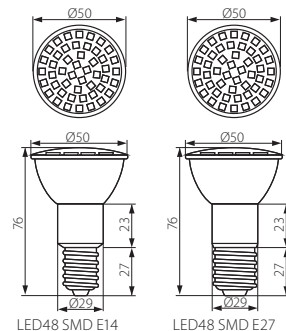

LED48 SMD E14 / E27

Lampa z diodami LED / LED lamp

Kanlux	Kanlux		Tc [K]	[g]
LED48 SMD E14-WW	08924	E14	2900-3500	60
LED48 SMD E14-CW	08925	E14	6200-6800	60
LED48 SMD E27-WW	08926	E27	2900-3500	74
LED48 SMD E27-CW	08927	E27	6200-6800	74

Kanlux	Kanlux		Tc [K]	[g]
LED60 SMD E14-WW	08934	E14	2900-3500	58
LED60 SMD E14-CW	08935	E14	6200-6800	58
LED60 SMD E27-WW	08936	E27	2900-3500	76
LED60 SMD E27-CW	08937	E27	6200-6800	76

220-240V~ 50/60Hz 3,3 3,3 - 26 60 LED SMD 260 120 Ra ≥80 20000 A E14 1/10/100 CE