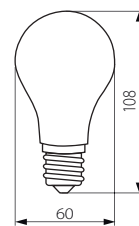

GEVO LED14 SMD E27-WW

Lampa z diodami LED / LED lamp

GEVO LED14 SMD E27-WW

Kanlux

NEW

GEVO LED14 SMD E27-WW

04799

| | | | | | | | | | | | | | | | |
|-----------|---------|-----|--------|------------|-----|------------------|---------|--------|-----------|--------|----|--|--------|--------|--|
| 220-240V~ | 50/60Hz | 6,4 | 6,4-44 | 14 LED SMD | E27 | Tc [K] 2700-3200 | lm] 540 | Ra ≥80 | [h] 20000 | >10000 | A+ | | 1/-/50 | 66 [g] | |
|-----------|---------|-----|--------|------------|-----|------------------|---------|--------|-----------|--------|----|--|--------|--------|--|