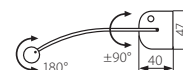

- obudowa: niklowana blacha stalowa
- casing: nickel plated steel sheet

Kanlux		
FOXAL LED9	08140	satynowy chrom / satin chrome

oprawę można stosować jako dekoracyjny akcent świetlny np. przy podświetleniu obrazów / przy pojemności akumulatorów 2100mAh, czas ciągłego świecenia wynosi 12h / nie wymaga doprowadzenia instalacji elektrycznej / the fixture can be used as ornamental spotlighting, e.g. to illuminate paintings / with battery capacity of 2100mAh, the time of continuous lighting is 12 hours / does not require connecting to the mains