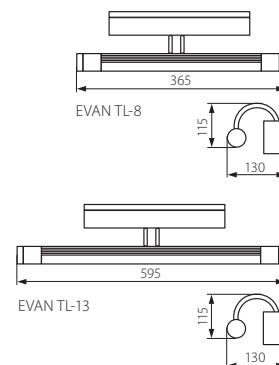

**EVAN TL**

Ściana oprawa liniowa / Wall lighting linear fitting

EVAN TL-8

EVAN TL-13

- ▶ obudowa: stop aluminium / dyfuzor: tworzywo sztuczne
- ▶ casing: aluminium alloy / diffuser: plastic

<b>Kanlux</b>				
EVAN TL-8	00535	srebrny / silver	8	510
EVAN TL-13	00536	srebrny / silver	13	610