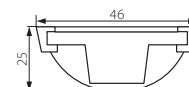

FIBI LED3-U

- FIBI LED3-I: obudowa: stal nierdzewna
  FIBI LED3-U: obudowa: tworzywo sztuczne
- FIBI LED3-I: casing: stainless steel
  FIBI LED3-U: casing: plastic

Kanlux				
FIBI LED3-I	08751	stal nierdzewna / stainless steel	1/-/200	22
FIBI LED3-U	08750	chrom / chrome	1/-/500	10

12V DC	0,24	3 LED		6100-6700	20000		50 cm²	IP 00			

przeznaczone miejsce montażu: szyba o grubości 5-10mm / do prawidłowego działania wymagany zasilacz elektroniczny LED, np. DRIFT lub TRETO dostępny w ofercie Kanlux
intended place of installation: glass 5-10mm thick / for the proper functioning an electronic transformer for LED, e.g. DRIFT or TRETO available in the Kanlux product range