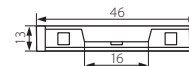

FIBI LED3-U

- FIBI LED3-I: obudowa: stal nierdzewna
  FIBI LED3-U: obudowa: tworzywo sztuczne
- FIBI LED3-I: casing: stainless steel
  FIBI LED3-U: casing: plastic

Kanlux				
FIBI LED3-I	08751	stal nierdzewna / stainless steel	1/-/200	22
FIBI LED3-U	08750	chrom / chrome	1/-/500	10

12V DC	0,24	3 LED		6100-6700	20000		50 cm²	IP 00			

przeznaczone miejsce montażu: szyba o grubości 5-10mm / do prawidłowego działania wymagany zasilacz elektroniczny LED, np. DRIFT lub TRETO dostępny w ofercie Kanlux
intended place of installation: glass 5-10mm thick / for the proper functioning an electronic transformer for LED, e.g. DRIFT or TRETO available in the Kanlux product range