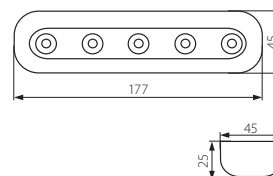

- obudowa: tworzywo sztuczne
- casing: plastic

Kanlux				
LADICA LED5	08200	srebrny / silver	1/-/72	68

3 x 1,5V	3 x AAA	0,5	5 LED		6000-7000	20000			0,1	20			1/-/72	68	

nie wymaga doprowadzenia instalacji elektrycznej / does not require connecting to the mains