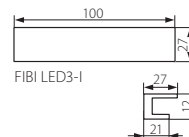

FIBI LED3-I