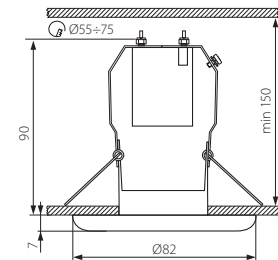

RAGO DL-R50

Sufitowa oprawa punktowa / Ceiling lighting point fitting

- ▶ obudowa: blacha stalowa
- ▶ casing: steel sheet

Kanlux		
RAGO DL-R50-W	01071	biały / white
RAGO DL-R50-G	01072	złoty / gold
RAGO DL-R50-AB	01070	patynowany mosiądz / antic brass
RAGO DL-R50-C	01073	chrom / chrome
RAGO DL-R50-C/M	01074	matowy chrom / matt chrome

220-240V~ 50/60Hz max 60 R50 E14 3 x 1 0,5 IP 20 1/4/80 116 g CE

BONI DL

Sufitowa oprawa punktowa / Ceiling lighting point fitting

- ▶ obudowa: blacha stalowa
- ▶ casing: steel sheet

Kanlux		
BONI DL-RD50-SN/G	04922	satynowy nikiel/złoty / satin nickel/gold
BONI DL-RD50-SN/N	04923	satynowy nikiel/nikiel / satin nickel/nickel
BONI DL-RD50-PS/G	04920	perłowo srebrny/złoty / pearl silver/gold
BONI DL-RD50-PG/N	04921	perłowo złoty/nikiel / pearl gold/nickel

220-240V~ 50/60Hz max 60 R50 E14 3 x 1,5 0,5 IP 20 1/4/80 120 g CE