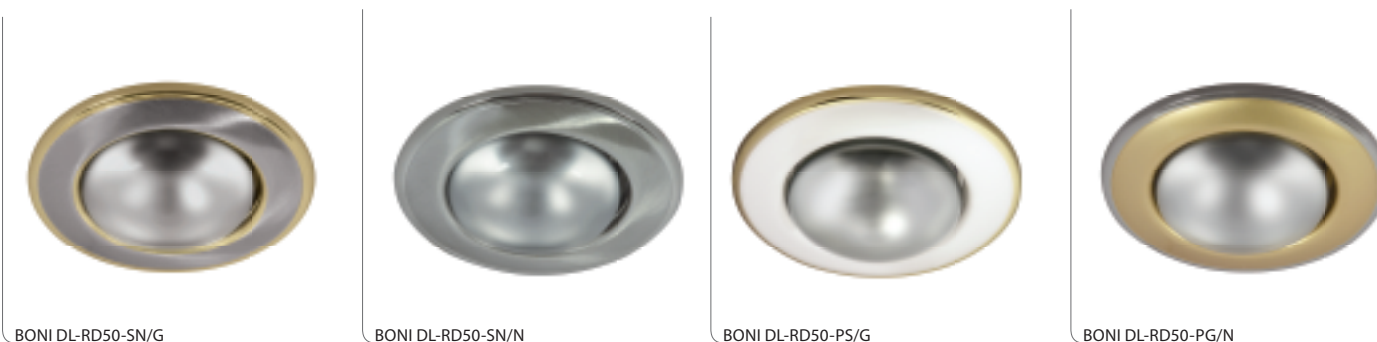

RAGO DL-R50

Sufitowa oprawa punktowa / Ceiling lighting point fitting

- ▶ obudowa: blacha stalowa
- ▶ casing: steel sheet

Kanlux		
RAGO DL-R50-W	01071	biały / white
RAGO DL-R50-G	01072	złoty / gold
RAGO DL-R50-AB	01070	patynowany mosiądz / antic brass
RAGO DL-R50-C	01073	chrom / chrome
RAGO DL-R50-C/M	01074	matowy chrom / matt chrome

220-240V~ 50/60Hz max 60 R50 E14 3 x 1 0,5 IP 20 1/4/80 116 g CE

BONI DL

Sufitowa oprawa punktowa / Ceiling lighting point fitting

- ▶ obudowa: blacha stalowa
- ▶ casing: steel sheet

Kanlux		
BONI DL-RD50-SN/G	04922	satynowy nikiel/złoty / satin nickel/gold
BONI DL-RD50-SN/N	04923	satynowy nikiel/nikiel / satin nickel/nickel
BONI DL-RD50-PS/G	04920	perłowo srebrny/złoty / pearl silver/gold
BONI DL-RD50-PG/N	04921	perłowo złoty/nikiel / pearl gold/nickel

220-240V~ 50/60Hz max 60 R50 E14 3 x 1,5 0,5 IP 20 1/4/80 120 g CE