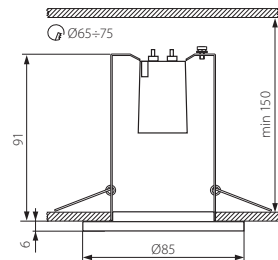

RAGO DL-R50

Sufitowa oprawa punktowa / Ceiling lighting point fitting

- ▶ obudowa: blacha stalowa
- ▶ casing: steel sheet

Kanlux		
RAGO DL-R50-W	01071	biały / white
RAGO DL-R50-G	01072	złoty / gold
RAGO DL-R50-AB	01070	patynowany mosiądz / antic brass
RAGO DL-R50-C	01073	chrom / chrome
RAGO DL-R50-C/M	01074	matowy chrom / matt chrome

220-240V~ 50/60Hz max 60 R50 E14 3 x 1 0,5 IP 20 1/4/80 116 g CE

BONI DL

Sufitowa oprawa punktowa / Ceiling lighting point fitting

- ▶ obudowa: blacha stalowa
- ▶ casing: steel sheet

Kanlux		
BONI DL-RD50-SN/G	04922	satynowy nikiel/złoty / satin nickel/gold
BONI DL-RD50-SN/N	04923	satynowy nikiel/nikiel / satin nickel/nickel
BONI DL-RD50-PS/G	04920	perłowo srebrny/złoty / pearl silver/gold
BONI DL-RD50-PG/N	04921	perłowo złoty/nikiel / pearl gold/nickel

220-240V~ 50/60Hz max 60 R50 E14 3 x 1,5 0,5 IP 20 1/4/80 120 g CE