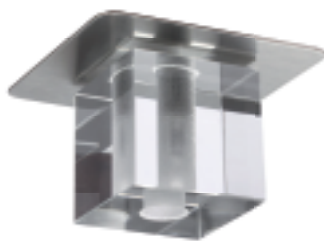

DAVID CTX

Sufitowa oprawa ozdobna / Decorative ceiling lighting fitting

DAVID CTX-20-SN

- ▶ obudowa: blacha stalowa / klosz: szkło
- ▶ casing: steel sheet / shade: glass

Kanlux

Kanlux

DAVID CTX-20-SN

04965

satynowy nikiel / satin nickel

12V	max 20	JC	G4	↑	[°]	2x 0,5mm <sup>2</sup>	11 cm	[m]	0,5	IP 20	House icon	III	1/-/50	200 [g]	CE
-----	--------	----	----	---	-----	-----------------------	-------	-----	-----	-------	------------	-----	--------	---------	----

TAZA CTX

Sufitowa oprawa ozdobna / Decorative ceiling lighting fitting

TAZA CTX-DS20

- ▶ obudowa: odlew stopu metalu nieżelaznego / klosz: szkło
- ▶ casing: non-ferrous metal alloy cast / shade: glass

Kanlux

Kanlux

TAZA CTX-DS20

08662

chrom/transparentny / chrome/transparent

12V	max 20	JC	G4	↑	[°]	2x 0,5mm <sup>2</sup>	13 cm	[m]	0,5	IP 20	House icon	III	1/-/30	440 [g]	CE
-----	--------	----	----	---	-----	-----------------------	-------	-----	-----	-------	------------	-----	--------	---------	----