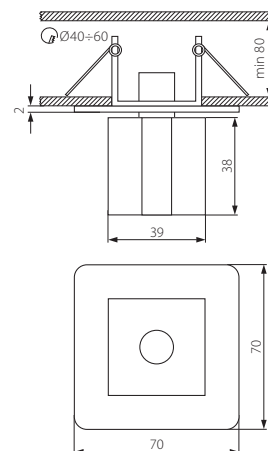

DAVID CTX

Sufitowa oprawa ozdobna / Decorative ceiling lighting fitting

DAVID CTX-20-SN

- ▶ obudowa: blacha stalowa / klosz: szkło
- ▶ casing: steel sheet / shade: glass

Kanlux

Kanlux

DAVID CTX-20-SN

04965

satynowy nikiel / satin nickel

12V	max 20	JC	G4	↑	[°]	2x 0,5mm <sup>2</sup>	11 cm	[m]	0,5	IP 20	House icon	III	1/-/50	200 [g]	CE
-----	--------	----	----	---	-----	-----------------------	-------	-----	-----	-------	------------	-----	--------	---------	----

Kanlux

TAZA CTX-DS20

08662

chrom/transparentny / chrome/transparent

12V	max 20	JC	G4	↑	[°]	2x 0,5mm <sup>2</sup>	13 cm	[m]	0,5	IP 20	House icon	III	1/-/30	440 [g]	CE
-----	--------	----	----	---	-----	-----------------------	-------	-----	-----	-------	------------	-----	--------	---------	----