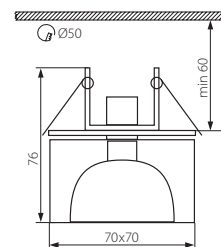

Kanlux

Kanlux

TAZA CTX-DS20

08662

chrom/transparentny / chrome/transparent

12V	max 20	JC	G4	↑	[°]	2x 0,5mm²	13 cm	[m]	0,5	IP 20	House icon	III	1/-/30	440 [g]	CE