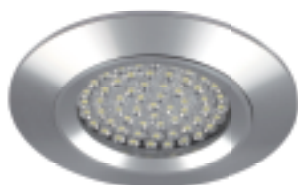

RONA CT

Sufitowa oprawa punktowa / Ceiling lighting point fitting

RONA CT-AS11-AL

- ▶ obudowa: odlew stopu aluminium / osłona: szkło
- ▶ casing: aluminum alloy cast / enclosure: glass

Kanlux		
RONA CT-AS11-AL	04700	aluminium / aluminum

TABO CT

Sufitowa oprawa punktowa / Ceiling lighting point fitting

TABO CT-AS02-AL

- ▶ obudowa: aluminium
- ▶ casing: aluminium

Kanlux		
TABO CT-AS02-AL	04701	aluminium / aluminum