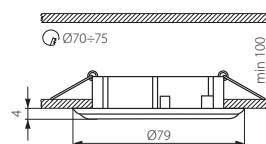

Kanlux		
TABO CT-AS02-AL	04701	aluminium / aluminum