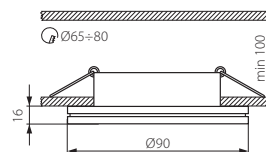

RONA CT

Sufitowa oprawa punktowa / Ceiling lighting point fitting

RONA CT-AS11-AL

- ▶ obudowa: odlew stopu aluminium / osłona: szkło
- ▶ casing: aluminum alloy cast / enclosure: glass

Kanlux		
RONA CT-AS11-AL	04700	aluminium / aluminum