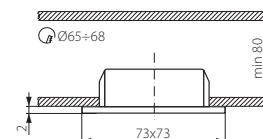

ALTER CTX-50+04-AB

ALTER CTX-50+04-C/M

- ▶ panel frontowy: odlew stopu aluminium / osłona: szkło / puszka wewnętrzna: blacha stalowa / odbłyśnik: aluminium
- ▶ front panel: aluminum alloy cast / enclosure: glass / inner cable box: steel sheet / reflector: aluminium