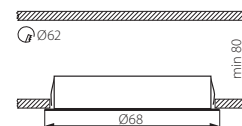

ERAYA LED

Oprawa dekoracyjna LED / Decorative LED fitting

ERAYA LED6-SC

ERAYA LED6-SR

- ▶ obudowa: tworzywo sztuczne
- ▶ casing: plastic

NEW	Kanlux		
	ERAYA LED6-SC	08191	satynowy chrom / satin chrome
	ERAYA LED6-SR	08190	srebrny / silver

12V DC	0,5	6 LED						
	2x 0,5mm ² 50 cm							

puszka montażowa (w komplecie) umożliwia zamontowanie oprawy w sposób nabudowany / do prawidłowego działania wymagany zasilacz elektroniczny LED, np. DRIFT lub TRETO dostępny w ofercie Kanlux