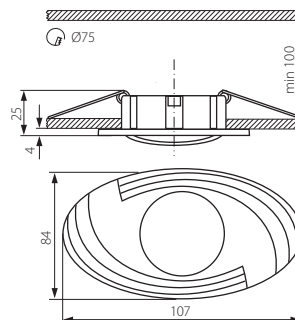

FAGA CT

Sufitowa oprawa punktowa / Ceiling lighting point fitting

FAGA CT-DT050-AB

► obudowa: odlew stopu aluminium

► casing: aluminum alloy cast

NEW

FAGA CT-DT050-AB

Kanlux