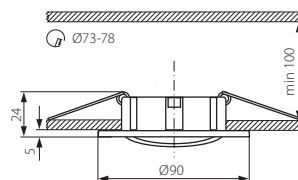

SIMI CT

Sufitowa oprawa punktowa / Ceiling lighting point fitting

SIMI CT-DTO50-AB

SIMI CT-DTO50-C/M

► obudowa: odlew stopu aluminium

► casing: aluminum alloy cast

NEW
NEW

SIMI CT-DTO50-AB
SIMI CT-DTO50-C/M

19500
19501

patynowany mosiądz / antic brass
matowy chrom / matt chrome

12V	max 50	MR-16	Gx5,3	↑	30 [°]	2x0,75mm ² 15 cm	0,5 [m]	IP 20	House icon	III	1/-/50	104 [g]	CE
-----	--------	-------	-------	---	--------	--------------------------------	---------	-------	------------	-----	--------	---------	----