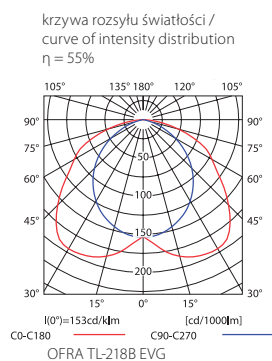

OFRA TL-B EVG

Oświetleniowa oprawa liniowa / Series luminaire

OFRA TL-B-SR EVG

OFRA TL-B-W EVG

OFRA TL-218B EVG

OFRA TL-236B EVG

- obudowa: blacha stalowa / odbłyśnik: aluminium / raster: tworzywo sztuczne
- casing: steel sheet / reflector: aluminum / raster: plastic

	Kanlux					
NEW	OFRA TL-218B-SR EVG	19103	srebrny / silver	2 x 18	1/-/10	960
NEW	OFRA TL-218B-W EVG	19102	biały / white	2 x 18	1/-/10	960
NEW	OFRA TL-236B-SR EVG	19107	srebrny / silver	2 x 36	1/-/6	1740
NEW	OFRA TL-236B-W EVG	19106	biały / white	2 x 36	1/-/6	1740