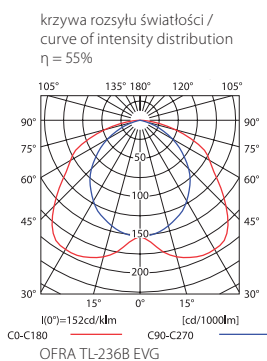

OFRA TL-B EVG

Oświetleniowa oprawa liniowa / Series luminaire

OFRA TL-B-SR EVG

OFRA TL-B-W EVG

OFRA TL-218B EVG

OFRA TL-236B EVG

- obudowa: blacha stalowa / odbłyśnik: aluminium / raster: tworzywo sztuczne
- casing: steel sheet / reflector: aluminum / raster: plastic

	Kanlux					
NEW	OFRA TL-218B-SR EVG	19103	srebrny / silver	2 x 18	1/-/10	960
NEW	OFRA TL-218B-W EVG	19102	biały / white	2 x 18	1/-/10	960
NEW	OFRA TL-236B-SR EVG	19107	srebrny / silver	2 x 36	1/-/6	1740
NEW	OFRA TL-236B-W EVG	19106	biały / white	2 x 36	1/-/6	1740