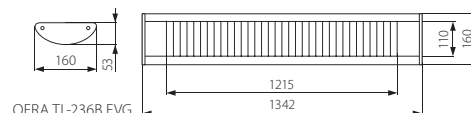

OFRA TL-B EVG

Oświetleniowa oprawa liniowa / Series luminaire

OFRA TL-B-SR EVG

OFRA TL-B-W EVG

OFRA TL-218B EVG

OFRA TL-236B EVG

- obudowa: blacha stalowa / odbłyśnik: aluminium / raster: tworzywo sztuczne
- casing: steel sheet / reflector: aluminum / raster: plastic

	Kanlux					
NEW	OFRA TL-218B-SR EVG	19103	srebrny / silver	2 x 18	1/-/10	960
NEW	OFRA TL-218B-W EVG	19102	biały / white	2 x 18	1/-/10	960
NEW	OFRA TL-236B-SR EVG	19107	srebrny / silver	2 x 36	1/-/6	1740
NEW	OFRA TL-236B-W EVG	19106	biały / white	2 x 36	1/-/6	1740