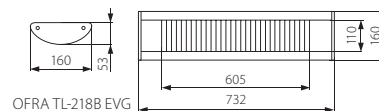

OFRA TL-B EVG

Oświetleniowa oprawa liniowa / Series luminaire

OFRA TL-B-SR EVG

OFRA TL-B-W EVG

OFRA TL-218B EVG

OFRA TL-236B EVG

- obudowa: blacha stalowa / odbłyśnik: aluminium / raster: tworzywo sztuczne
- casing: steel sheet / reflector: aluminum / raster: plastic

	Kanlux					
NEW	OFRA TL-218B-SR EVG	19103	srebrny / silver	2 x 18	1/-/10	960
NEW	OFRA TL-218B-W EVG	19102	biały / white	2 x 18	1/-/10	960
NEW	OFRA TL-236B-SR EVG	19107	srebrny / silver	2 x 36	1/-/6	1740
NEW	OFRA TL-236B-W EVG	19106	biały / white	2 x 36	1/-/6	1740