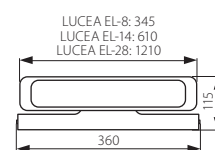

LUCEA EL

Ścienne oprawa liniowa / Linear wall fitting

- ▶ obudowa: stop aluminium / klosz: tworzywo sztuczne PMMA
- ▶ casing: aluminum alloy / shade: plastic PMMA

	Kanlux				
NEW	LUCEA EL-8	18830	srebrny / silver	8	700
NEW	LUCEA EL-14	18831	srebrny / silver	14	960
NEW	LUCEA EL-28	18832	srebrny / silver	28	1550