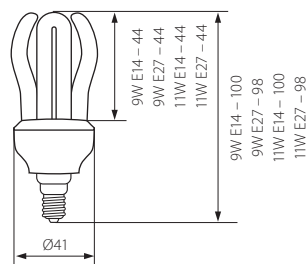

Światłówka kompaktowa
Kompaktní zářivka
Kompaktná žiarivka

■ SUPERSHAPE BH4-9X E14/K

■ SUPERSHAPE BH4-9X E27/K

■ SUPERSHAPE BH4-11X E14/K

■ SUPERSHAPE BH4-11X E27/K

		EAN 	[W] 		[lm] 	[g] 	CENA NETTO	CENA BRUTTO
SUPERSHAPE BH4-9X E14/K	10500	5905339105004	9	E14	430	50	17,35 zł	21,17 zł
SUPERSHAPE BH4-9X E27/K	10501	5905339105011	9	E27	430	50	17,35 zł	21,17 zł
SUPERSHAPE BH4-11X E14/K	10502	5905339105028	11	E14	550	55	18,15 zł	22,14 zł
SUPERSHAPE BH4-11X E27/K	10503	5905339105035	11	E27	550	55	18,15 zł	22,14 zł