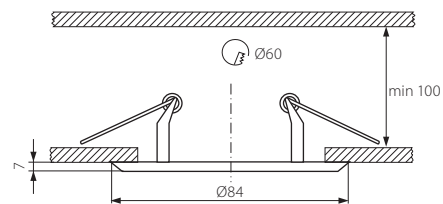

Sufitowa oprawa ozdobna  
Podhledové svítidlo ozdobné  
Podhľadové ozdobné svietidlo

44-48, 91

392-397

■ GAVEL CTX-20+B1-SN/G

■ GAVEL CTX-20+B2-SN/N

■ GAVEL CTX-20+D-MPC/N

- obudowa: blacha stalowa / klosz: szkło
- těleso svítidla: kovový výlisek / difuzor: sklo
- teleso svietidla: kovový výlisek / difuzor: sklo

Kanlux	Kanlux	EAN		CENA NETTO	CENA BRUTTO
GAVEL CTX-20+B1-SN/G	02882	5905339028822	satynowy nikiel/złoty/zółty / saténový niki/zlatá/zlutá / saténový nikel/zlatá/zltá	18,35 zł	22,39 zł
GAVEL CTX-20+B2-SN/N	02881	5905339028815	satynowy nikiel/nikiel/niebieski / saténový niki/niki/modrá / saténový nikel/nikel/modrá	18,35 zł	22,39 zł
GAVEL CTX-20+D-MPC/N	02880	5905339028808	matowo perłowy chrom/nikiel/transparentny / matně perleťový chrom/niki/průhledný / matne perleťový chróm/nikel/priehľadný	18,35 zł	22,39 zł