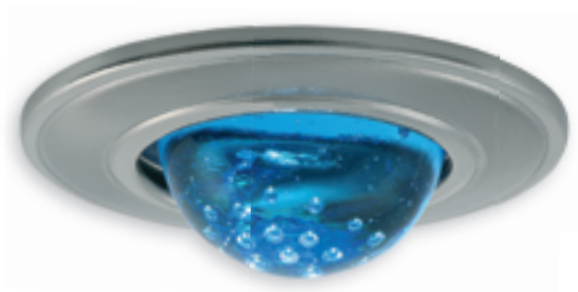

Sufitowa oprawa ozdobna  
Podhledové svítidlo ozdobné  
Podhľadové ozdobné svietidlo

44-48, 91

392-397

■ GAVEL CTX-20+B1-SN/G

■ GAVEL CTX-20+B2-SN/N

■ GAVEL CTX-20+D-MPC/N

- obudowa: blacha stalowa / klosz: szkło
- těleso svítidla: kovový výlisek / difuzor: sklo
- teleso svietidla: kovový výlisek / difuzor: sklo

Kanlux	Kanlux	EAN		CENA NETTO	CENA BRUTTO
GAVEL CTX-20+B1-SN/G	02882	5905339028822	satynowy nikiel/złoty/zółty / saténový niki/zlatá/zlutá / saténový nikel/zlatá/zltá	18,35 zł	22,39 zł
GAVEL CTX-20+B2-SN/N	02881	5905339028815	satynowy nikiel/nikiel/niebieski / saténový niki/niki/modrá / saténový nikel/nikel/modrá	18,35 zł	22,39 zł
GAVEL CTX-20+D-MPC/N	02880	5905339028808	matowo perłowy chrom/nikiel/transparentny / matně perleťový chrom/niki/průhledný / matne perleťový chróm/nikel/priehľadný	18,35 zł	22,39 zł

Ozdobne oprawy do wbudowania  
Vestavná svítidla ozdobná  
Vstavané svietidlá ozdobné