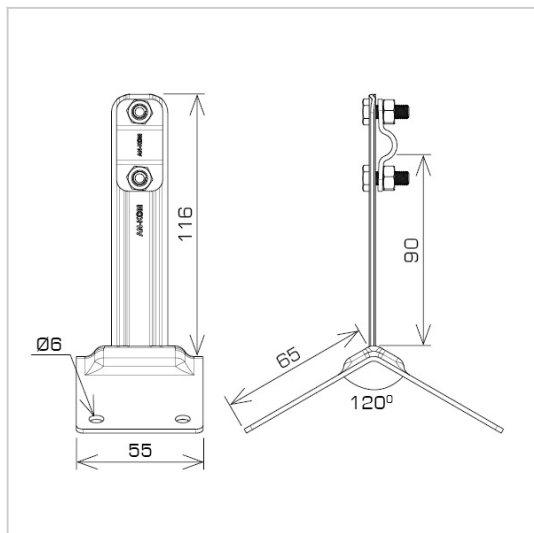

UCHWYTY NA BLACHĘ, PAPE, GONT dachowo szczytowy

C462752

WERSJA MATERIAŁOWA:

malowane

OPIS:

Montaż przewodu odgromowego na kalenicy dachu krytego gontem, blachą, papą.

DOSTĘPNE W KOLORACH

symbol typ	C462752 AN-11C/LA/-N
wymiar przewodu (mm)	Ø8
wersja materiałowa	malowane