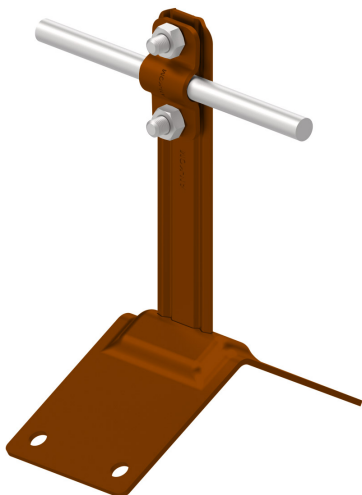

UCHWYTY NA BLACHĘ, PAPE, GONT dachowo szczytowy

C462752

WERSJA MATERIAŁOWA:

malowane

OPIS:

Montaż przewodu odgromowego na kalenicy dachu krytego gontem, blachą, papą.

DOSTĘPNE W KOLORACH

symbol typ	C462752 AN-11C/LA/-N
wymiar przewodu (mm)	Ø8
wersja materiałowa	malowane