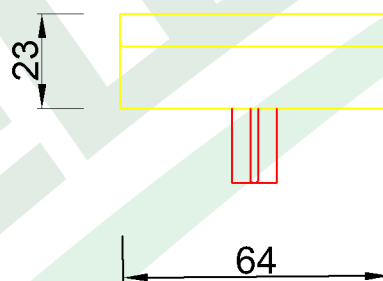

wymiary w [mm]

F3.2766 | Tabliczka do wyłącznika WK / WK-Z / 25A / 32A / 63A L/P 3P

F-ELEKTRO

www.f-elektro.com,

e-mail: info@f-elektro.com