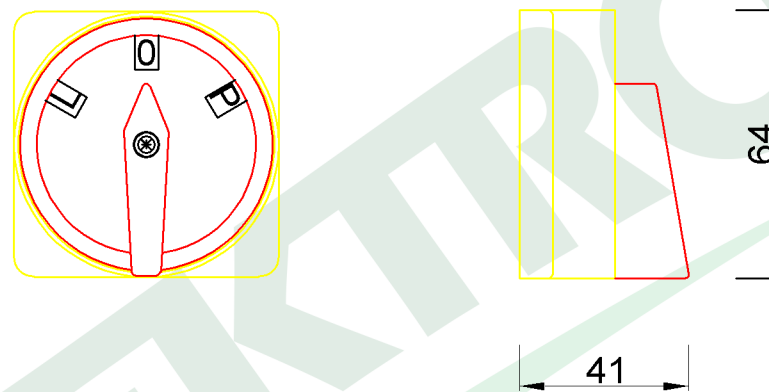

wymiary w [mm]

F3.2766 | Tabliczka do wyłącznika WK / WK-Z / 25A / 32A / 63A L/P 3P

F-ELEKTRO

www.f-elektro.com,

e-mail: info@f-elektro.com