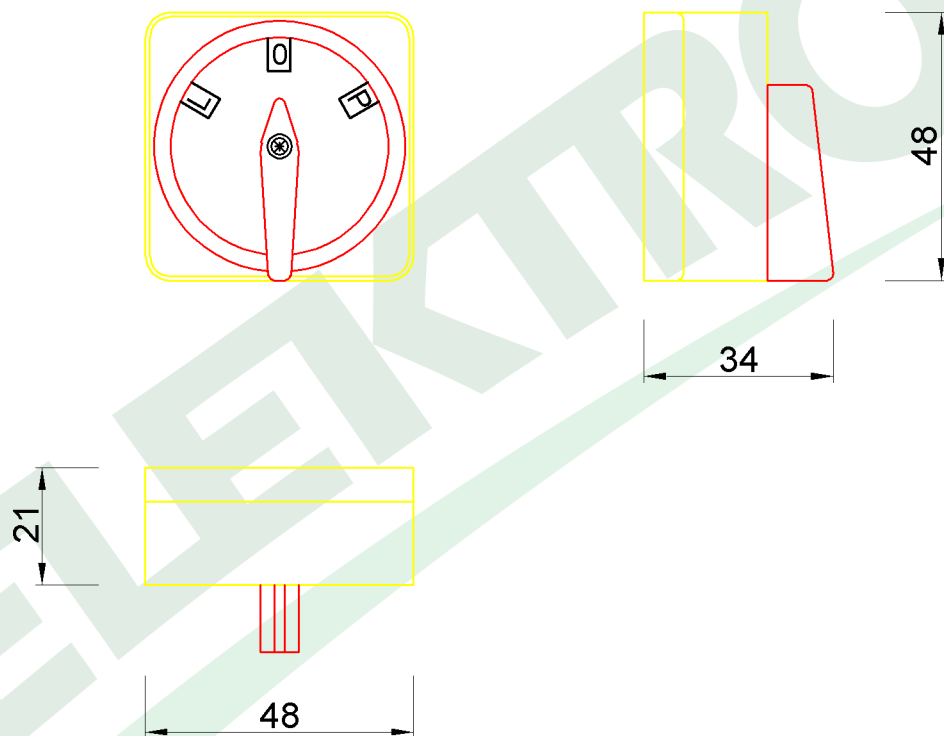

wymiary w [mm]

F3.2764 Tabliczka do wyłącznika WK / WKZ / 16A L/P 3P

F-ELEKTRO

www.f-elektro.com,

e-mail: info@f-elektro.com