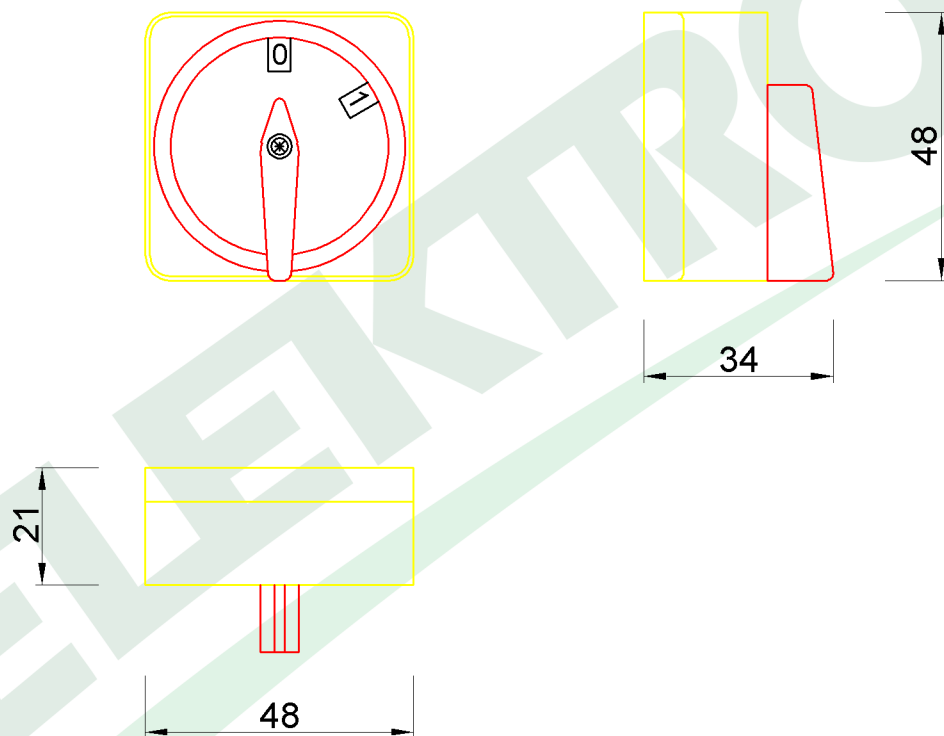

wymiary w [mm]

F3.2763 | Tabliczka do wyłącznika WK / WKZ / 16A 0/1 3P

F-ELEKTRO

[www.f-elektro.com](http://www.f-elektro.com),

e-mail: [info@f-elektro.com](mailto:info@f-elektro.com)