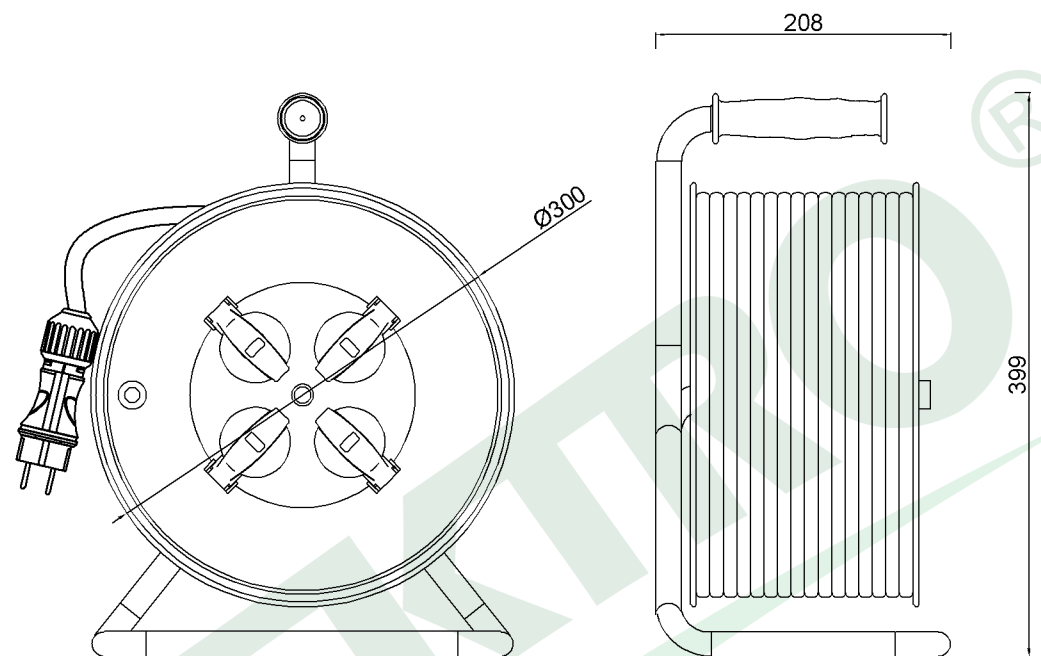

wymiary w [mm]
dimensions [mm]

**PARAMETRY
PARAMETERS**

gniazda sockets	IP44
zwijak cable reel	plastik fi300 14808
rodzaj przewodu cable type	OW(H05RR-F)
przekrój przewodu cable cross section	3x1.5mm ²
długość przewodu cable length	50m

14808-8	Przedłużacz na bębnie FILO-300 4x230V 3x1,5 (OW) /50m/ Cable reel FILO-300 4x230V 3x1,5 (OW) /50m/
---------	---

F-ELEKTRO
www.f-elektro.com
e-mail: info@f-elektro.com