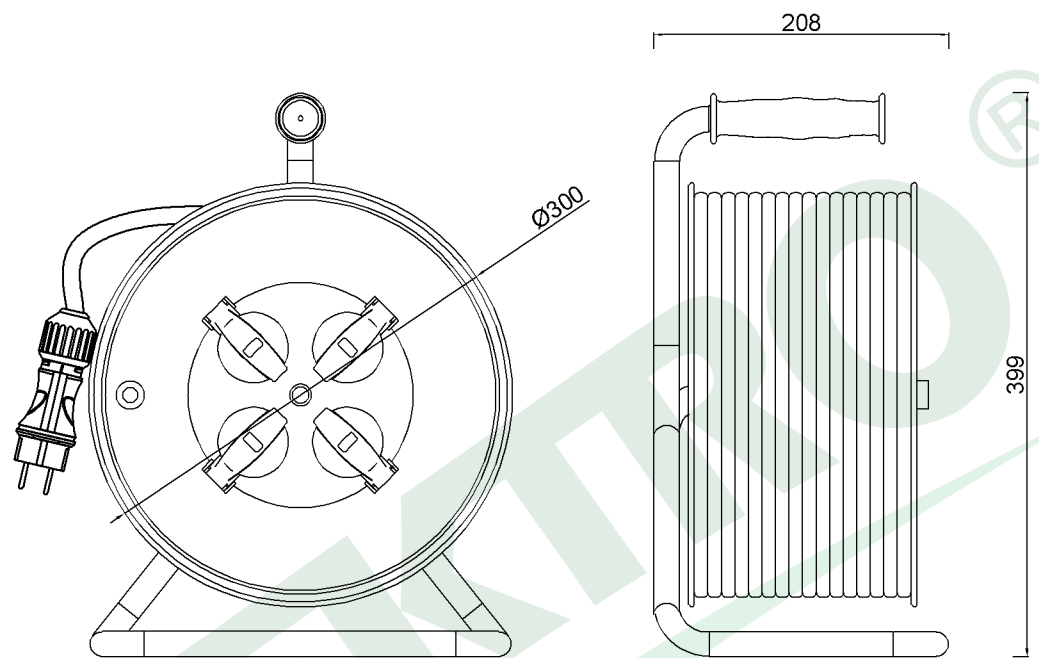

wymiary w [mm]
dimensions [mm]

**PARAMETRY
PARAMETERS**

gniazda sockets	IP44
zwijak cable reel	plastik fi300 14808
rodzaj przewodu cable type	OW(H05RR-F)
przekrój przewodu cable cross section	3x1.5mm ²
długość przewodu cable length	40m

14808-7	Przedłużacz na bębnie FILO-300 4x230V 3x1,5 (OW) /40m/ Cable reel FILO-300 4x230V 3x1,5 (OW) /40m/
---------	---

F-ELEKTRO
www.f-elektro.com
e-mail: info@f-elektro.com