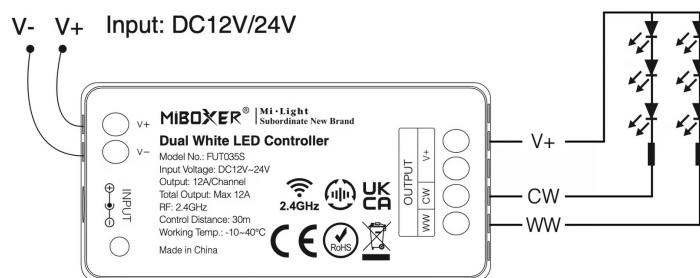

Kod produktu / Product code	PD042395
Kod EAN / EAN code	5908293942395
Napięcie robocze / Working voltage	DC 12V~24V
Moc wyjściowa / Output max	12A
Maksymalna moc wyjściowa / Total output max	12A / Kanał/Channel
Temperatura pracy / Working temperature	-10°C - 40°C
RF	2,4GHz
Maks zasięg pilota / Max controlling distance	30m

Jeśli Twoja instalacja wydaje piszczące lub bzyczące dźwięki, wbudowana funkcja zmiany częstotliwości modulacji PWM w kontrolerze pozwala dostosować jego pracę. Może pracować na wysokiej częstotliwości 8 kHz lub niskiej 500 Hz, zapewnia to lepsze dopasowanie do warunków instalacji.

If your installation emits squeaking or buzzing sounds, the built-in PWM frequency modulation adjustment function in the controller allows you to optimize its operation. It can run at a high frequency of 8 kHz or a low frequency of 500 Hz, ensuring better adaptation to the installation conditions.