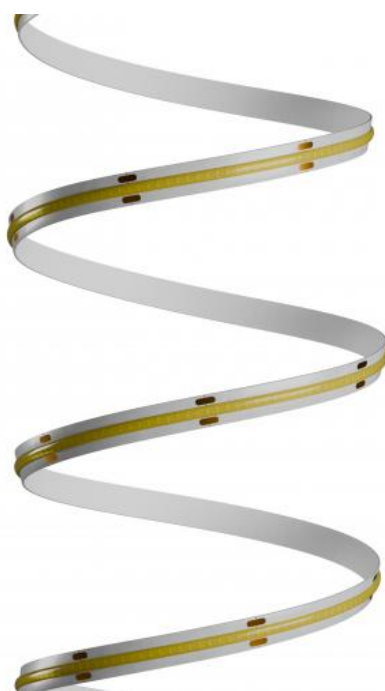

PASEK LED

WOJ+16860_ROLL

Pasek LED (taśma LED) LED 9 W. Świeci światłem o ciepłej barwie (3000K), które sprzyja relaksowaniu się i odpoczynkowi, sprawiając że oświetlane pomieszczenie jest bardziej przytulne

Moc	9 W	Napięcie	24 V
Strumień świetlny**	720 lm (360°)	Temperatura barwowa	3000 K
Barwa światła	WW	Kąt rozsyłu światła	120 °
Klasa szczelności	IP20		

Dane techniczne

Kod	WOJ+16860_ROLL
Moc	9 W
Prąd	375 mA
Napięcie	24 V
Klasa energetyczna	G
Zużycie energii	5 kWh/1000h
Częstotliwość	DC Hz
Zasilacz w komplecie	NIE
Współczynnik mocy	1
Strumień świetlny użytkowy*	360 lm (360°)
Strumień świetlny**	720 lm (360°)
Skuteczność świetlna	80 lm/W
Temperatura barwowa	3000 K
Barwa światła	WW
Kąt rozsyłu światła	120 °
RA	80
Jednolitość barw SDCM max	5
Możliwość ściemniania	TAK
Zakres temperatur pracy	-20/+40 °
Trwałość	26000 h
Klasa szczelności	IP20
Wymiary (AxBxC)	10x15000 mm
Do użytku	WEW
Zastosowanie	INT
Made in	PRC
Inne	Cutting section/sekcja cięcia 55mm ,