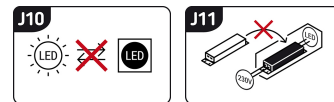

## KARTA INFORMACYJNA PRODUKTU

Możliwość wymiany źródeł światła i/lub oddzielnego sprzętu sterującego bez trwałego zniszczenia produktu

## INFORMACJE PODSTAWOWE

Nazwa produktu:	<b>EDOR LED C 24W WHITE CCT</b>
Indeks Ideus:	<b>04763</b>
Kod kreskowy EAN:	<b>5901477347634</b>
Kolor:	<b>Biały</b>
Materiał:	<b>Polipropylen PP, polistyren PS</b>
Wysokość:	<b>35 mm</b>
Szerokość:	<b>300 mm</b>
Głębokość:	<b>300 mm</b>
Opakowanie zbiorcze:	<b>20 szt.</b>

## UWAGI

Trzystopniowa regulacja temperatury barwowej (WW, NW, CW)

## PARAMETRY PRODUKTU

Zasilanie:	<b>230V 50Hz</b>
Moc:	<b>24 W</b>
Dedykowane źródło światła:	<b>SMD LED, w komplecie</b>
	<b>Niewymienne źródło światła</b>
	<b>Nie stosować ze ściemniaczem</b>
Strumień świetlny oprawy:	<b>2 470 lm</b>
Barwa światła:	<b>Ciepłobiała/neutralna biała/zimnobiała</b>
Kąt rozsyłu światłości:	<b>120°</b>
Okres trwałości L70B50 w h:	<b>35 000 h</b>
Możliwość regulacji kierunku świecenia:	<b>Nie</b>
Strumień świetlny źródła światła dla referencyjnej temperatury barwowej:	<b>3 470 lm</b>
Temperatura barwowa:	<b>2900K/4300K/6500K</b>
Współczynnik oddawania barw Ra:	<b>81</b>
Klasa ochronności przed porażeniem elektrycznym:	<b>2</b>
Stopień odporności na wnikanie ciał stałych i wilgoci:	<b>IP20</b>
	<b>Do zastosowania wewnątrz</b>
CE	<b>Deklaracja zgodności</b>