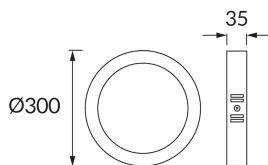

KARTA INFORMACYJNA PRODUKTU