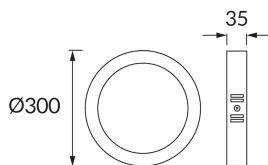

KARTA INFORMACYJNA PRODUKTU

Możliwość wymiany źródeł światła i/lub oddzielnego sprzętu sterującego bez trwałego zniszczenia produktu

INFORMACJE PODSTAWOWE

Nazwa produktu:	EDOR LED C 24W BLACK CCT
Indeks Ideus:	04764
Kod kreskowy EAN:	5901477347641
Kolor:	Czarny
Materiał:	Polipropylen PP, polistyren PS
Wysokość:	35 mm
Szerokość:	300 mm
Głębokość:	300 mm
Opakowanie zbiorcze:	20 szt.

UWAGI

Trzystopniowa regulacja temperatury barwowej (WW, NW, CW)

PARAMETRY PRODUKTU

Zasilanie:	230V 50Hz
Moc:	24 W
Dedykowane źródło światła:	SMD LED, w komplecie
	Niewymienne źródło światła
	Nie stosować ze ściemniaczem
Strumień świetlny oprawy:	2 320 lm
Barwa światła:	Ciepłobiała/neutralna biała/zimnobiała
Kąt rozsyłu światłości:	120°
Okres trwałości L70B50 w h:	35 000 h
Możliwość regulacji kierunku świecenia:	Nie
Strumień świetlny źródła światła dla referencyjnej temperatury barwowej:	3 470 lm
Temperatura barwowa:	2900K/4300K/6500K
Współczynnik oddawania barw Ra:	81
Klasa ochronności przed porażeniem elektrycznym:	2
Stopień odporności na wnikanie ciał stałych i wilgoci:	IP20
	Do zastosowania wewnątrz
CE	Deklaracja zgodności