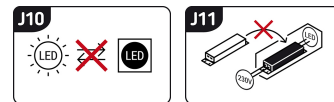

KARTA INFORMACYJNA PRODUKTU

Możliwość wymiany źródeł światła i/lub oddzielnego sprzętu sterującego bez trwałego zniszczenia produktu

INFORMACJE PODSTAWOWE

Nazwa produktu:	EDOR LED C 24W BLACK CCT
Indeks Ideus:	04764
Kod kreskowy EAN:	5901477347641
Kolor:	Czarny
Materiał:	Polipropylen PP, polistyren PS
Wysokość:	35 mm
Szerokość:	300 mm
Głębokość:	300 mm
Opakowanie zbiorcze:	20 szt.

UWAGI

Trzystopniowa regulacja temperatury barwowej (WW, NW, CW)

PARAMETRY PRODUKTU

Zasilanie:	230V 50Hz
Moc:	24 W
Dedykowane źródło światła:	SMD LED, w komplecie
	Niewymienne źródło światła
	Nie stosować ze ściemniaczem
Strumień świetlny oprawy:	2 320 lm
Barwa światła:	Ciepłobiała/neutralna biała/zimnobiała
Kąt rozsyłu światłości:	120°
Okres trwałości L70B50 w h:	35 000 h
Możliwość regulacji kierunku świecenia:	Nie
Strumień świetlny źródła światła dla referencyjnej temperatury barwowej:	3 470 lm
Temperatura barwowa:	2900K/4300K/6500K
Współczynnik oddawania barw Ra:	81
Klasa ochronności przed porażeniem elektrycznym:	2
Stopień odporności na wnikanie ciał stałych i wilgoci:	IP20
	Do zastosowania wewnątrz
CE	Deklaracja zgodności