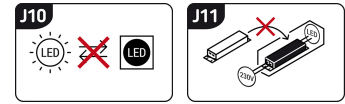

## KARTA INFORMACYJNA PRODUKTU

Możliwość wymiany źródeł światła i/lub oddzielnego sprzętu sterującego bez trwałego zniszczenia produktu

## INFORMACJE PODSTAWOWE

Nazwa produktu:	<b>DOLI LED 9W CHROME NW</b>
Indeks Ideus:	<b>04765</b>
Kod kreskowy EAN:	<b>5901477347658</b>
Kolor:	<b>Chrom</b>
Materiał:	<b>Tworzywo sztuczne</b>
Wysokość:	<b>59 mm</b>
Szerokość:	<b>500 mm</b>
Głębokość:	<b>107 mm</b>
Opakowanie zbiorcze:	<b>20 szt.</b>

## PARAMETRY PRODUKTU

Zasilanie:	<b>230V 50Hz</b>
Moc:	<b>9 W</b>
Dedykowane źródło światła:	<b>SMD LED, w komplecie</b>
	<b>Niewymienne źródło światła</b>
	<b>Nie stosować ze ściemniaczem</b>
Strumień świetlny oprawy:	<b>700 lm</b>
Barwa światła:	<b>Neutralna biała</b>
Kąt rozsyłu światłości:	<b>140°</b>
Okres trwałości L70B50 w h:	<b>35 000 h</b>
Możliwość regulacji kierunku świecenia:	<b>Nie</b>
Strumień świetlny źródła światła dla referencyjnej temperatury barwowej:	<b>1 050 lm</b>
Temperatura barwowa:	<b>4000 K</b>
Współczynnik oddawania barw Ra:	<b>80</b>
Klasa ochrony przed porażeniem elektrycznym:	<b>2</b>
Stopień odporności na wnikanie ciał stałych i wilgoci:	<b>IP44</b>
	<b>Do zastosowania wewnątrz</b>
CE	<b>Deklaracja zgodności</b>