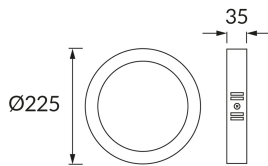

KARTA INFORMACYJNA PRODUKTU

Możliwość wymiany źródeł światła i/lub oddzielnego sprzętu sterującego bez trwałego zniszczenia produktu

INFORMACJE PODSTAWOWE

Nazwa produktu:	EDOR LED C 18W BLACK CCT
Indeks Ideus:	04762
Kod kreskowy EAN:	5901477347627
Kolor:	Czarny
Materiał:	Polipropylen PP, polistyren PS
Wysokość:	35 mm
Szerokość:	225 mm
Głębokość:	225 mm
Opakowanie zbiorcze:	30 szt.

UWAGI

Trzystopniowa regulacja temperatury barwowej (WW, NW, CW)

PARAMETRY PRODUKTU

Zasilanie:	230V 50Hz
Moc:	18 W
Dedykowane źródło światła:	SMD LED, w komplecie
	Niewymienne źródło światła
	Nie stosować ze ściemniaczem
Strumień świetlny oprawy:	1 610 lm
Barwa światła:	Ciepłobiała/neutralna biała/zimnobiała
Kąt rozsyłu światłości:	120°
Okres trwałości L70B50 w h:	35 000 h
Możliwość regulacji kierunku świecenia:	Nie
Strumień świetlny źródła światła dla referencyjnej temperatury barwowej:	2 520 lm
Temperatura barwowa:	2900K/4300K/6500K
Współczynnik oddawania barw Ra:	81
Klasa ochronności przed porażeniem elektrycznym:	2
Stopień odporności na wnikanie ciał stałych i wilgoci:	IP20
	Do zastosowania wewnątrz
CE	Deklaracja zgodności