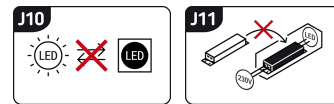

KARTA INFORMACYJNA PRODUKTU

Możliwość wymiany źródeł światła i/lub oddzielnego sprzętu sterującego bez trwałego zniszczenia produktu

INFORMACJE PODSTAWOWE

Nazwa produktu:	EDOR LED C 18W BLACK CCT
Indeks Ideus:	04762
Kod kreskowy EAN:	5901477347627
Kolor:	Czarny
Materiał:	Polipropylen PP, polistyren PS
Wysokość:	35 mm
Szerokość:	225 mm
Głębokość:	225 mm
Opakowanie zbiorcze:	30 szt.

UWAGI

Trzystopniowa regulacja temperatury barwowej (WW, NW, CW)

PARAMETRY PRODUKTU

Zasilanie:	230V 50Hz
Moc:	18 W
Dedykowane źródło światła:	SMD LED, w komplecie
	Niewymienne źródło światła
	Nie stosować ze ściemniaczem
Strumień świetlny oprawy:	1 610 lm
Barwa światła:	Ciepłobiała/neutralna biała/zimnobiała
Kąt rozsyłu światłości:	120°
Okres trwałości L70B50 w h:	35 000 h
Możliwość regulacji kierunku świecenia:	Nie
Strumień świetlny źródła światła dla referencyjnej temperatury barwowej:	2 520 lm
Temperatura barwowa:	2900K/4300K/6500K
Współczynnik oddawania barw Ra:	81
Klasa ochronności przed porażeniem elektrycznym:	2
Stopień odporności na wnikanie ciał stałych i wilgoci:	IP20
	Do zastosowania wewnątrz
CE	Deklaracja zgodności