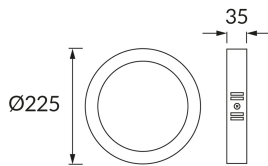

KARTA INFORMACYJNA PRODUKTU

Możliwość wymiany źródeł światła i/lub oddzielnego sprzętu sterującego bez trwałego zniszczenia produktu

INFORMACJE PODSTAWOWE

Nazwa produktu:	EDOR LED C 18W WHITE CCT
Indeks Ideus:	04761
Kod kreskowy EAN:	5901477347610
Kolor:	Biały
Materiał:	Polipropylen PP, polistyren PS
Wysokość:	35 mm
Szerokość:	225 mm
Głębokość:	225 mm
Opakowanie zbiorcze:	30 szt.

UWAGI

Trzystopniowa regulacja temperatury barwowej (WW, NW, CW)

PARAMETRY PRODUKTU

Zasilanie:	230V 50Hz
Moc:	18 W
Dedykowane źródło światła:	SMD LED, w komplecie
	Niewymienne źródło światła
	Nie stosować ze ściemniaczem
Strumień świetlny oprawy:	1 700 lm
Barwa światła:	Ciepłobiała/neutralna biała/zimnobiała
Kąt rozsyłu światłości:	120°
Okres trwałości L70B50 w h:	35 000 h
Możliwość regulacji kierunku świecenia:	Nie
Strumień świetlny źródła światła dla referencyjnej temperatury barwowej:	2 520 lm
Temperatura barwowa:	2900K/4300K/6500K
Współczynnik oddawania barw Ra:	81
Klasa ochronności przed porażeniem elektrycznym:	2
Stopień odporności na wnikanie ciał stałych i wilgoci:	IP20
	Do zastosowania wewnątrz
CE	Deklaracja zgodności