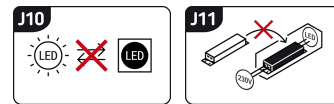

KARTA INFORMACYJNA PRODUKTU

Możliwość wymiany źródeł światła i/lub oddzielnego sprzętu sterującego bez trwałego zniszczenia produktu

INFORMACJE PODSTAWOWE

Nazwa produktu:	EDOR LED C 18W WHITE CCT
Indeks Ideus:	04761
Kod kreskowy EAN:	5901477347610
Kolor:	Biały
Materiał:	Polipropylen PP, polistyren PS
Wysokość:	35 mm
Szerokość:	225 mm
Głębokość:	225 mm
Opakowanie zbiorcze:	30 szt.

UWAGI

Trzystopniowa regulacja temperatury barwowej (WW, NW, CW)

PARAMETRY PRODUKTU

Zasilanie:	230V 50Hz
Moc:	18 W
Dedykowane źródło światła:	SMD LED, w komplecie
	Niewymienne źródło światła
	Nie stosować ze ściemniaczem
Strumień świetlny oprawy:	1 700 lm
Barwa światła:	Ciepłobiała/neutralna biała/zimnobiała
Kąt rozsyłu światłości:	120°
Okres trwałości L70B50 w h:	35 000 h
Możliwość regulacji kierunku świecenia:	Nie
Strumień świetlny źródła światła dla referencyjnej temperatury barwowej:	2 520 lm
Temperatura barwowa:	2900K/4300K/6500K
Współczynnik oddawania barw Ra:	81
Klasa ochronności przed porażeniem elektrycznym:	2
Stopień odporności na wnikanie ciał stałych i wilgoci:	IP20
	Do zastosowania wewnątrz
CE	Deklaracja zgodności