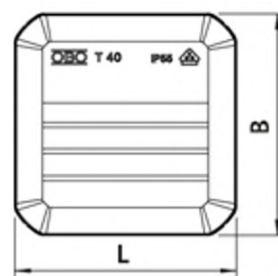

Wymiary

Zawartość opakowania

Puszka rozgałęźna, żywica CG 250 ml lub EG 286 ml, 5 złączek 5-polowych 0,5-2,5 mm², papier ścierny, lejek (do łatwego napełniania w pozycji pionowej), instrukcja montażu

Typ	L mm	B mm	H mm	Na kabel Ø maks. mm	Kabel o izolacji wytłaczanej	
					Nieopancerzony	
					Przekrój znamionowy żył kabli mm ²	Nr kat.
Universal Box CG	90	90	52	20	0.5 - 2.5	420083
Universal Box EG	90	90	52	20	0.5 - 2.5	420085