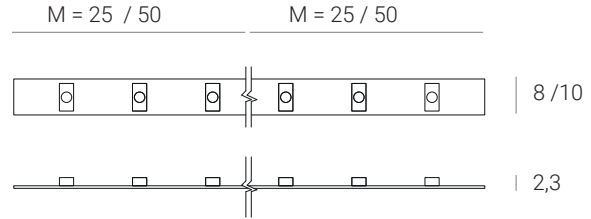

## Taśma LED

LED strip • LED Streifen

### Specifications • Parametry techniczne • Technische Parameter

INDEX	W	CCT	lm	LED	lm/W	IP	5 mb	M	A+ LED	A+
TL-048-A-H-2-PL-00-02	4,8 W	3000 K	386	60	80	20	5 mb	50x8	829371	G
TL-048-A-N-2-PL-00-02	4,8 W	4000 K	398	60	83	20	5 mb	50x8	829331	G
TL-048-A-W-2-PL-00-02	4,8 W	6500 K	370	60	77	20	5 mb	50x8	829329	G
TH-048-A-H-2-PL-00-01	4,8 W	3000 K	350	60	73	65	5 mb	50x8	831307	G
TH-048-A-N-2-PL-00-01	4,8 W	4000 K	398	60	83	65	5 mb	50x8	831303	G
TH-048-A-W-2-PL-00-01	4,8 W	6500 K	398	60	83	65	5 mb	50x8	831298	G
TL-096-B-H-2-PL-00-02	9,6 W	3000 K	750	120	78	65	5 mb	25x8	831888	G
TL-096-B-N-2-PL-00-02	9,6 W	4000 K	734	120	79	65	5 mb	25x8	831886	G
TL-096-B-W-2-PL-00-02	9,6 W	6500 K	1400	120	76	65	5 mb	25x8	832545	G
TL-144-A-H-2-PL-00-02	14,4 W	3000 K	1400	60	97	20	5 mb	50x8	832540	F
TL-144-A-N-2-PL-00-02	14,4 W	4000 K	1420	60	99	20	5 mb	50x8	832540	F
TL-144-A-W-2-PL-00-02	14,4 W	6500 K	1404	60	98	20	5 mb	50x8	832532	F