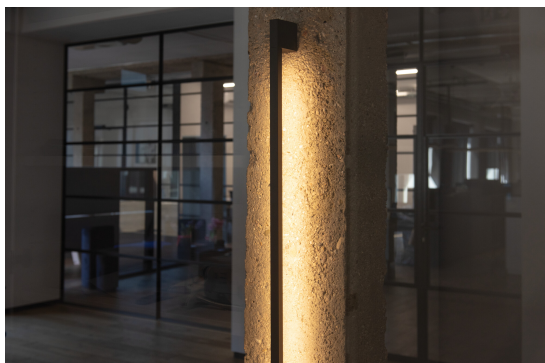

Oprawa elewacyjna