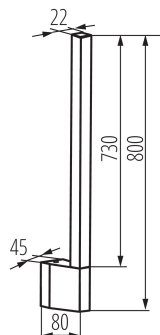

Oprawa elewacyjna