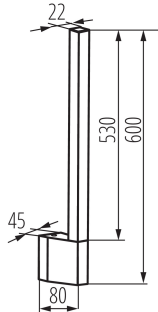

Oprawa elewacyjna