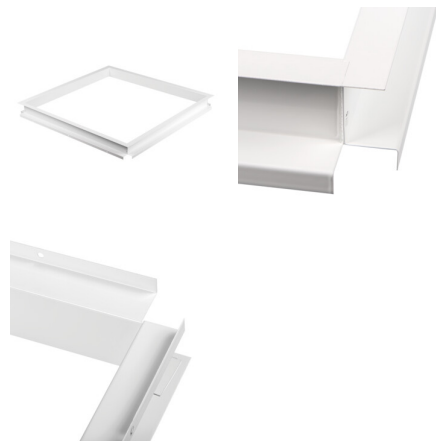

27618 ADTR SKY 6060 W

5905339276186

Ramka ADTR SKY umożliwia montaż panelu LED w formie zapewniającej efekt światła ukrytego. W odróżnieniu od ramki natynkowej, jej konstrukcja pozwala na dyskretne wkomponowanie oświetlenia w powierzchnię montażową. Ramki przeznaczone są do instalacji w sufitach kasetonowych, przy minimalnej odległości 25cm od sufitu właściwego.

DANE OGÓLNE:

Kolor: biały

Miejsce montażu: do wbudowania w sufit

Długość [mm]: 601.2

Szerokość [mm]: 601.2

Wysokość [mm]: 56

DANE TECHNICZNE:

Materiał: stal