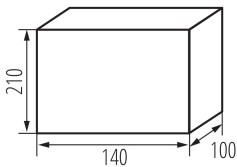

### DANE OGÓLNE:

**Kolor:** szary

**Miejsce montażu:** do nadbudowania na ścianie

**Miejsce zastosowania:** wewnątrz i na zewnątrz

**Norma:** PN-EN 62208

**Długość [mm]:** 140

**Szerokość [mm]:** 100

**Wysokość [mm]:** 210

**Szerokość kartonu [cm]:** 47

**Wysokość kartonu [cm]:** 45.5

**Długość kartonu [cm]:** 54.5

**Objętość kartonu [m<sup>3</sup>]:** 0.116548