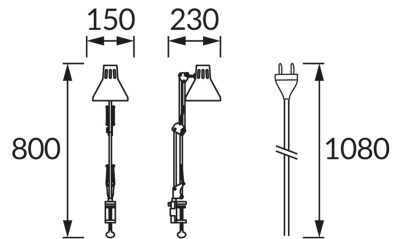

KARTA INFORMACYJNA PRODUKTU

INFORMACJE PODSTAWOWE

Nazwa produktu:	GRAFEN E27 BLACK CLIP
Indeks Ideus:	04791
Kod kreskowy EAN:	5901477347917
Kolor:	Czarny
Materiał:	Blacha stalowa, tworzywo sztuczne
Wysokość:	800 mm
Szerokość:	150 mm
Głębokość:	230 mm
Opakowanie zbiorcze:	12 szt.

PARAMETRY PRODUKTU

Zasilanie:	220-240V 50/60Hz
Moc:	max 40 W
Rodzaj trzonka:	E27
Dedykowane źródło światła:	światłówka/LED
	Możliwość wymiany źródła światła
	Włącznik
Możliwość regulacji kierunku świecenia:	Tak
Klasa ochronności przed porażeniem elektrycznym:	2
Stopień odporności na wnikanie ciał stałych i wilgoci:	IP20
	Do zastosowania wewnątrz
CE	Deklaracja zgodności