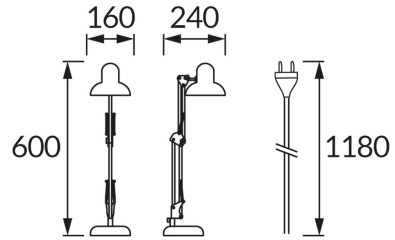

KARTA INFORMACYJNA PRODUKTU

INFORMACJE PODSTAWOWE

Nazwa produktu:	GRAFEN E27 BLACK
Indeks Ideus:	04790
Kod kreskowy EAN:	5901477347900
Kolor:	Czarny
Materiał:	Blacha stalowa, tworzywo sztuczne
Wysokość:	600 mm
Szerokość:	160 mm
Głębokość:	240 mm
Opakowanie zbiorcze:	6 szt.

PARAMETRY PRODUKTU

Zasilanie:	220-240V 50/60Hz
Moc:	max 40 W
Rodzaj trzonka:	E27
Dedykowane źródło światła:	światłówka/LED
	Możliwość wymiany źródła światła
	Włącznik
Możliwość regulacji kierunku świecenia:	Tak
Klasa ochronności przed porażeniem elektrycznym:	2
Stopień odporności na wnikanie ciał stałych i wilgoci:	IP20
	Do zastosowania wewnątrz
CE	Deklaracja zgodności