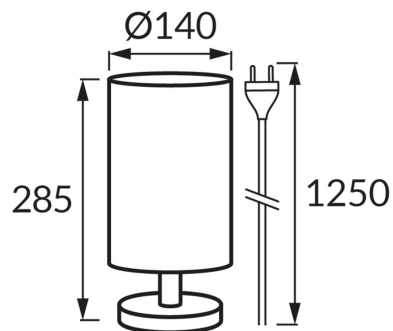

## INFORMACJE PODSTAWOWE

Nazwa produktu:	<b>BELA E14 BEIGE</b>
Indeks Ideus:	<b>04798</b>
Kod kreskowy EAN:	<b>5901477347986</b>
Kolor:	<b>Sosna/beżowy</b>
Materiał:	<b>Drewno/tkanina wzmocniona tworzywem</b>
Wysokość:	<b>285 mm</b>
Szerokość:	<b>140 mm</b>
Głębokość:	<b>140 mm</b>
Opakowanie zbiorcze:	<b>12 szt.</b>

## PARAMETRY PRODUKTU

Zasilanie:	<b>220-240V 50/60Hz</b>
Moc:	<b>max 25 W</b>
Rodzaj trzonka:	<b>E14</b>
Dedykowane źródło światła:	<b>światłówka/LED</b>
	<b>Możliwość wymiany źródła światła</b>
	<b>Włącznik</b>
Możliwość regulacji kierunku świecenia:	<b>Nie</b>
Klasa ochrony przed porażeniem elektrycznym:	<b>2</b>
Stopień odporności na wnikanie ciał stałych i wilgoci:	<b>IP20</b>
	<b>Do zastosowania wewnątrz</b>
CE	<b>Deklaracja zgodności</b>