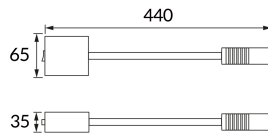

KARTA INFORMACYJNA PRODUKTU