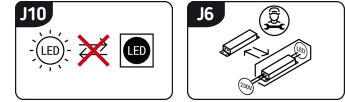

## KARTA INFORMACYJNA PRODUKTU

Możliwość wymiany źródeł światła i/lub oddzielnego sprzętu sterującego bez trwałego zniszczenia produktu

## INFORMACJE PODSTAWOWE

Nazwa produktu:	<b>ARI LED 3W BLACK/GOLDEN NW</b>
Indeks Ideus:	<b>04773</b>
Kod kreskowy EAN:	<b>5901477347733</b>
Kolor:	<b>Czarny/złoty</b>
Materiał:	<b>Aluminium, blacha stalowa, tworzywo sztuczne</b>
Wysokość:	<b>440 mm</b>
Szerokość:	<b>65 mm</b>
Głębokość:	<b>35 mm</b>
Opakowanie zbiorcze:	<b>50 szt.</b>

## PARAMETRY PRODUKTU

Zasilanie:	<b>230V 50Hz</b>
Moc:	<b>3 W</b>
Dedykowane źródło światła:	<b>1 POWER LED, w komplecie</b>
	<b>Niewymienne źródło światła</b>
	<b>Nie stosować ze ściemniaczem</b>
Strumień świetlny oprawy:	<b>185 lm</b>
Barwa światła:	<b>Neutralna biała</b>
Kąt rozsyłu światłości:	<b>90°</b>
Okres trwałości L70B50 w h:	<b>25 000 h</b>
	<b>Włącznik</b>
Możliwość regulacji kierunku świecenia:	<b>Tak</b>
Strumień świetlny źródła światła dla referencyjnej temperatury barwowej:	<b>270 lm</b>
Temperatura barwowa:	<b>4000 K</b>
Współczynnik oddawania barw Ra:	<b>81</b>
Klasa ochronności przed porażeniem elektrycznym:	<b>1</b>
Stopień odporności na wnikanie ciał stałych i wilgoci:	<b>IP20</b>
	<b>Do zastosowania wewnątrz</b>
CE	<b>Deklaracja zgodności</b>