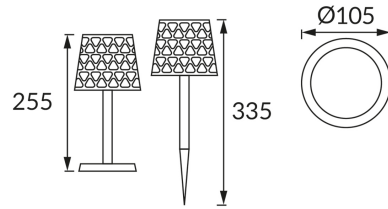

## INFORMACJE PODSTAWOWE

Nazwa produktu:	<b>AZURA LED 3W BLACK WW CW</b>
Indeks Ideus:	<b>04771</b>
Kod kreskowy EAN:	<b>5901477347719</b>
Kolor:	<b>Czarny</b>
Materiał:	<b>ABS</b>
Wysokość:	<b>270 mm</b>
Szerokość:	<b>105 mm</b>
Głębokość:	<b>105 mm</b>
Opakowanie zbiorcze:	<b>24 szt.</b>

## PARAMETRY PRODUKTU

Zasilanie:	<b>DC 3,7 V 1800 mAh Li-ion</b>
Moc:	<b>3 W</b>
Dedykowane źródło światła:	<b>LED, w komplecie</b>
	<b>Niewymienne źródło światła</b>
Strumień świetlny oprawy:	<b>120 lm</b>
Barwa światła:	<b>Ciepłobiała/zimnobiała</b>
Kąt rozsyłu światłości:	<b>180°</b>
Okres trwałości L70B50 w h:	<b>25 000 h</b>
	<b>Włącznik</b>
Możliwość regulacji kierunku świecenia:	<b>Nie</b>
Temperatura barwowa:	<b>3000K/6500K</b>
Współczynnik oddawania barw Ra:	<b>70</b>
Klasa ochronności przed porażeniem elektrycznym:	<b>3</b>
Stopień odporności na wnikanie ciał stałych i wilgoci:	<b>IP44</b>
	<b>Do zastosowania na zewnątrz lub wewnątrz</b>
CE	<b>Deklaracja zgodności</b>