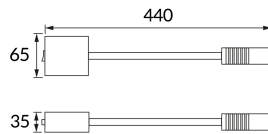

KARTA INFORMACYJNA PRODUKTU

Możliwość wymiany źródeł światła i/lub oddzielnego sprzętu sterującego bez trwałego zniszczenia produktu

INFORMACJE PODSTAWOWE

Nazwa produktu:	ARI LED 3W WHITE/GOLDEN NW
Indeks Ideus:	04772
Kod kreskowy EAN:	5901477347726
Kolor:	Biały/złoty
Materiał:	Aluminium, blacha stalowa, tworzywo sztuczne
Wysokość:	440 mm
Szerokość:	65 mm
Głębokość:	35 mm
Opakowanie zbiorcze:	50 szt.

PARAMETRY PRODUKTU

Zasilanie:	230V 50Hz
Moc:	3 W
Dedykowane źródło światła:	1 POWER LED, w komplecie
	Niewymienne źródło światła
	Nie stosować ze ściemniaczem
Strumień świetlny oprawy:	205 lm
Barwa światła:	Neutralna biała
Kąt rozsyłu światłości:	90°
Okres trwałości L70B50 w h:	25 000 h
	Włącznik
Możliwość regulacji kierunku świecenia:	Tak
Strumień świetlny źródła światła dla referencyjnej temperatury barwowej:	270 lm
Temperatura barwowa:	4000 K
Współczynnik oddawania barw Ra:	81
Klasa ochronności przed porażeniem elektrycznym:	1
Stopień odporności na wnikanie ciał stałych i wilgoci:	IP20
	Do zastosowania wewnątrz
CE	Deklaracja zgodności