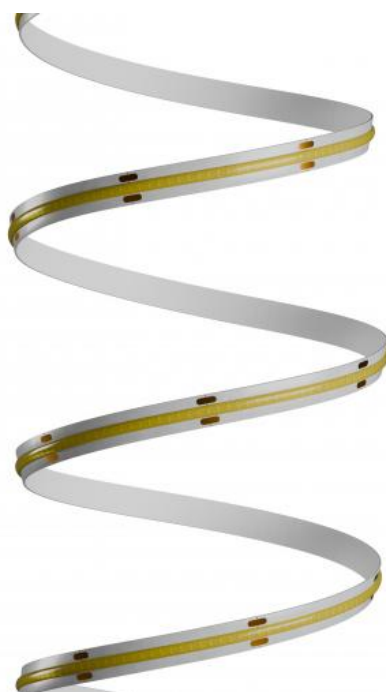

# PASEK LED

WOJ+14476\_ROLL

Pasek LED (taśma LED) LED 15 W. Wykonany jest z komponentów o wysokiej jakości, potwierdzonej 5 letnią gwarancją. Wyróżnia się także bardzo wysokim wskaźnikiem oddawania barw  $RA > 90$ . Świeci światłem o neutralnej - najbardziej uniwersalnej barwie (4000K), która sprawdzi się w pomieszczeniach, z których korzystamy na co dzień, zapewniając komfort podczas codziennych czynności

Moc	<b>15 W</b>	Napięcie	<b>24 V</b>
Strumień świetlny**	<b>1340 lm (360°)</b>	Temperatura barwowa	<b>4000 K</b>
Barwa światła	<b>NW</b>	Kąt rozsyłu światła	<b>120 °</b>
Klasa szczelności	<b>IP20</b>		

## Dane techniczne

---

Kod	WOJ+14476_ROLL
Moc	15 W
Prąd	625 mA
Napięcie	24 V
Klasa energetyczna	G
Zużycie energii	8 kWh/1000h
Częstotliwość	DC Hz
Zasilacz w komplecie	NIE
Współczynnik mocy	1
Strumień świetlny użytkowy*	670 lm (360°)
Strumień świetlny**	1340 lm (360°)
Skuteczność świetlna	89 lm/W
Temperatura barwowa	4000 K
Barwa światła	NW
Kąt rozsyłu światła	120 °
RA	90
Jednolitość barw SDCM max	5
Możliwość ściemniania	TAK
Zakres temperatur pracy	-20/+40 °
Trwałość	50000 h
Klasa szczelności	IP20
Wymiary (AxBxC)	10x5000 mm
Do użytku	WEW
Zastosowanie	INT
Made in	PRC
Inne	Cutting section/sekcja cięcia 45mm ,