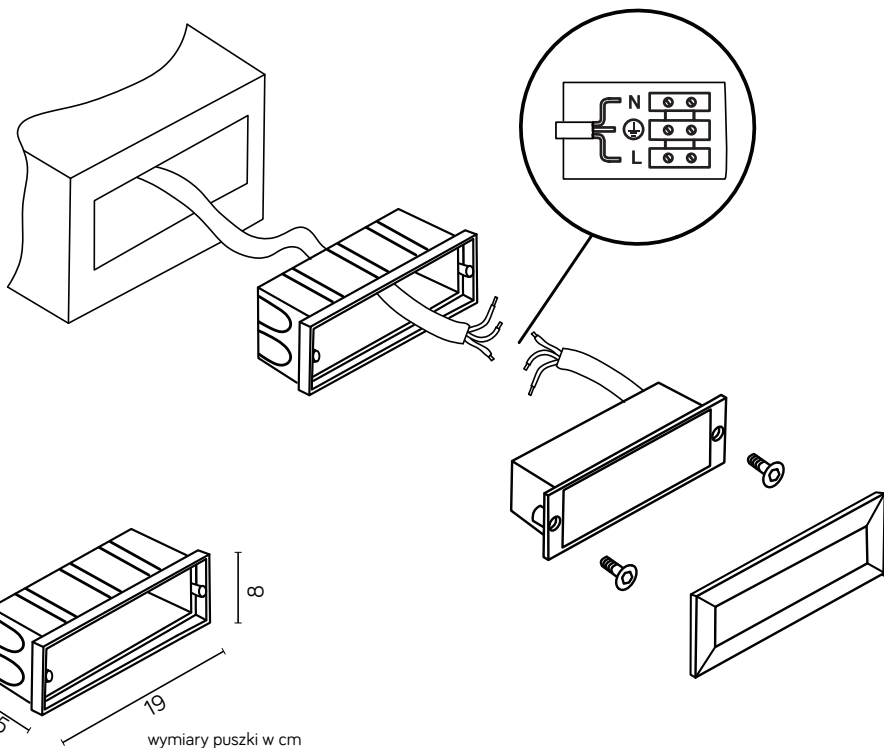

# Instrukcja montażu opraw oświetleniowych MUR LED INOX C-04

Produkt zawiera źródło światła o klasie efektywności energetycznej E  
Źródło światła zastosowane w tej oprawie powinno być wymieniane wyłącznie przez producenta,  
lub wykwalifikowany serwis.