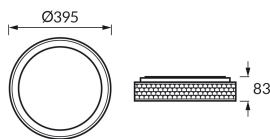

KARTA INFORMACYJNA PRODUKTU

Możliwość wymiany źródeł światła i/lub oddzielnego sprzętu sterującego bez trwałego zniszczenia produktu

INFORMACJE PODSTAWOWE

Nazwa produktu:	RATAN LED C 24W WHITE CCT
Indeks Ideus:	04788
Kod kreskowy EAN:	5901477347887
Kolor:	Biały
Materiał:	Blacha stalowa, tworzywo sztuczne
Wysokość:	83 mm
Szerokość:	395 mm
Głębokość:	395 mm
Opakowanie zbiorcze:	10 szt.

UWAGI

Trzystopniowa regulacja temperatury barwowej (WW, NW, CW)

PARAMETRY PRODUKTU

Zasilanie:	230V 50Hz
Moc:	24 W
Dedykowane źródło światła:	SMD LED, w komplecie
	Niewymienne źródło światła
	Nie stosować ze ściemniaczem
Strumień świetlny oprawy:	1 370 lm
Barwa światła:	Ciepłobiała/neutralna biała/zimnobiała
Kąt rozsyłu światłości:	160°
Okres trwałości L70B50 w h:	25 000 h
Możliwość regulacji kierunku świecenia:	Nie
Strumień świetlny źródła światła dla referencyjnej temperatury barwowej:	2 900 lm
Temperatura barwowa:	3000K/4200K/6000K
Współczynnik oddawania barw Ra:	82
Klasa ochronności przed porażeniem elektrycznym:	1
Stopień odporności na wnikanie ciał stałych i wilgoci:	IP20
	Do zastosowania wewnątrz
CE	Deklaracja zgodności